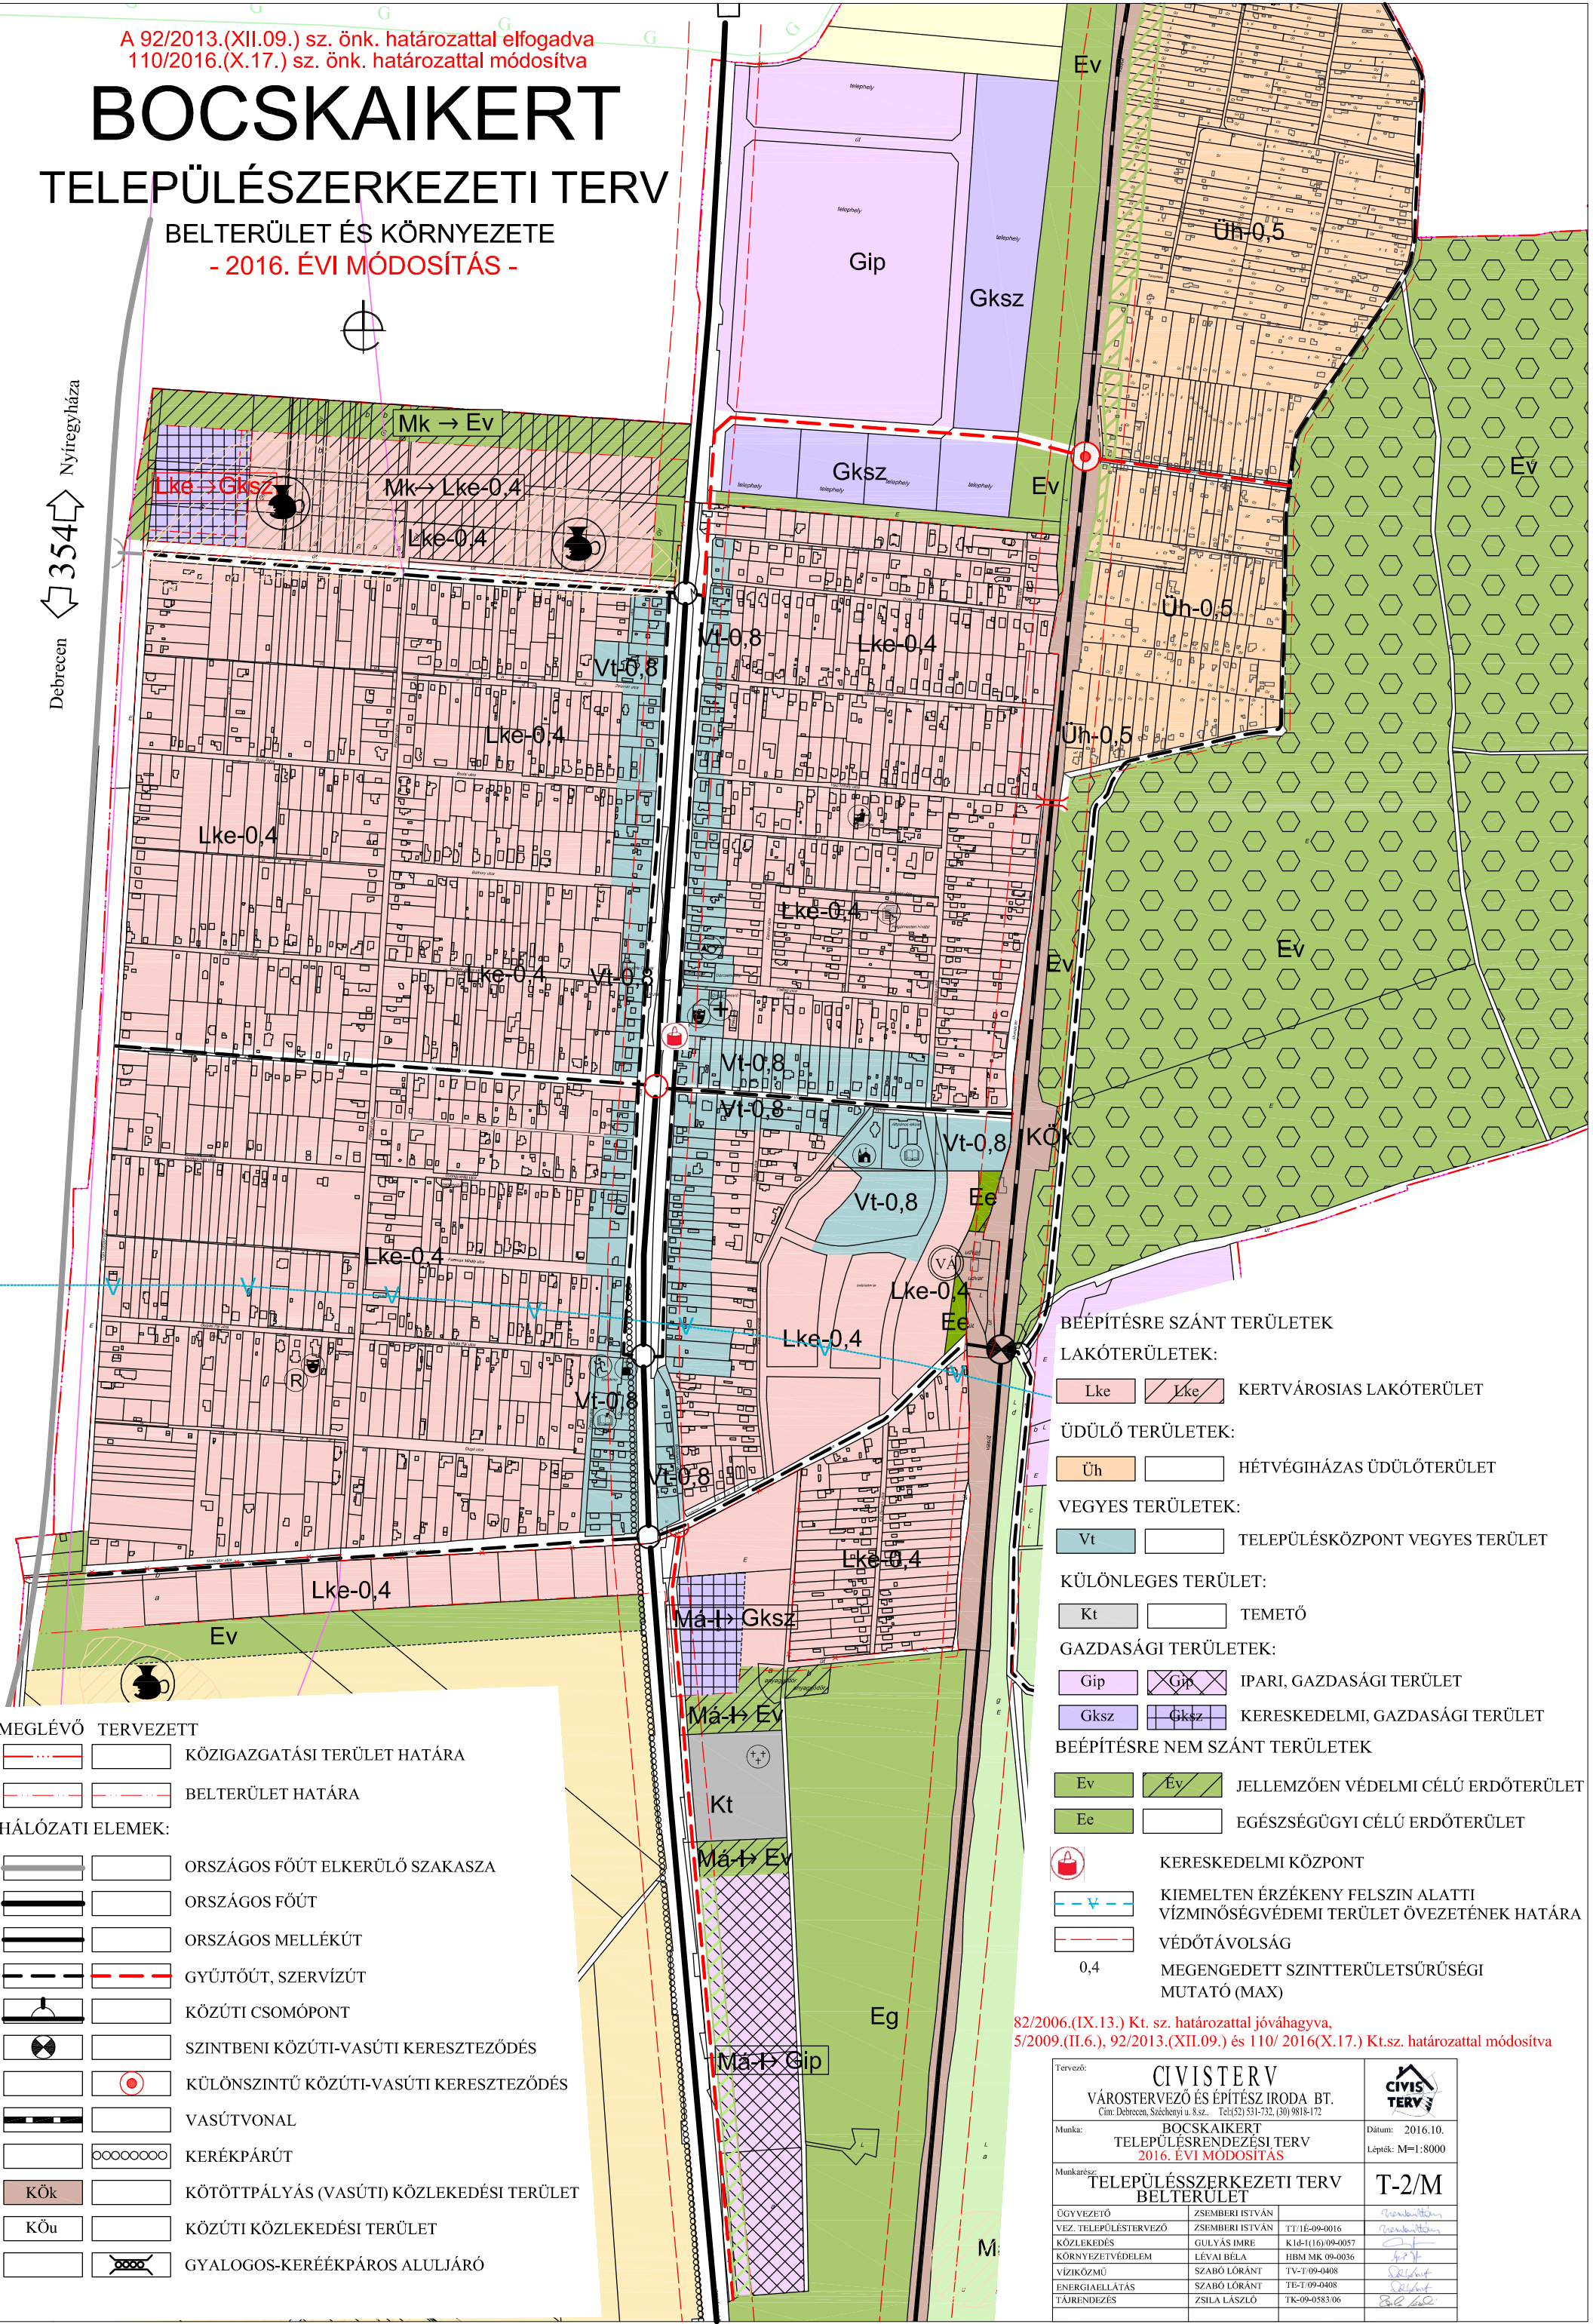

A 92/2013.(XII.09.) sz. önk. határozattal elfogadva
110/2016.(X.17.) sz. önk. határozattal módosítva

BOCSKAIKERT TELEPÜLÉSZERKEZETI TERV

BELTERÜLET ÉS KÖRNYEZETE
- 2016. ÉVI MÓDOSÍTÁS -

Debreceen ← 354 → Nyíregyháza

- BEÉPÍTÉSRE SZÁNT TERÜLETEK**
- LAKÓTERÜLETEK:**
- Lke / Lke (hatched) KERTVÁROSIAK LAKÓTERÜLET
- ÜDÜLŐ TERÜLETEK:**
- Üh HÉTVEGÉHÁZAS ÜDÜLŐTERÜLET
- VEGYES TERÜLETEK:**
- Vt TELEPÜLÉSKÖZPONT VEGYES TERÜLET
- KÜLÖNLEGES TERÜLET:**
- Kt TEMETŐ
- GAZDASÁGI TERÜLETEK:**
- Gipsz / Gipsz (hatched) IPARI, GAZDASÁGI TERÜLET
 - Gksz / Gksz (hatched) KERESKEDELMI, GAZDASÁGI TERÜLET
- BEÉPÍTÉSRE NEM SZÁNT TERÜLETEK**
- Ev / Ev (hatched) JELLEMZŐEN VÉDELMI CÉLÚ ERDŐTERÜLET
 - Ee EGÉSZSÉGÜGYI CÉLÚ ERDŐTERÜLET
- 0,4** MEGENGEDETT SZINTTERÜLETSŰRÜSÉGI MUTATÓ (MAX)
- 0,4** MEGENGEDETT SZINTTERÜLETSŰRÜSÉGI MUTATÓ (MAX)

- MEGLÉVŐ TERVEZETT**
- KÖZIGAZGATÁSI TERÜLET HATÁRA
 - BELTERÜLET HATÁRA
- HÁLÓZATI ELEMÉK:**
- ORSZÁGOS FŐÚT ELKERÜLŐ SZAKASZA
 - ORSZÁGOS FŐÚT
 - ORSZÁGOS MELLÉKÚT
 - GYŰJTŐÚT, SZERVÍZÚT
 - KÖZÚTI CSOMÓPONT
 - SZINTBENI KÖZÚTI-VASÚTI KERESZTEZŐDÉS
 - KÜLÖNSZINTŰ KÖZÚTI-VASÚTI KERESZTEZŐDÉS
 - VASÚTVONAL
 - KERÉKPÁRÚT
 - KÖTŐTTPÁLYÁS (VASÚTI) KÖZLEKEDÉSI TERÜLET
 - KÖÚ KÖZÚTI KÖZLEKEDÉSI TERÜLET
 - GYALOGOS-KERÉKPÁROS ALULJÁRÓ