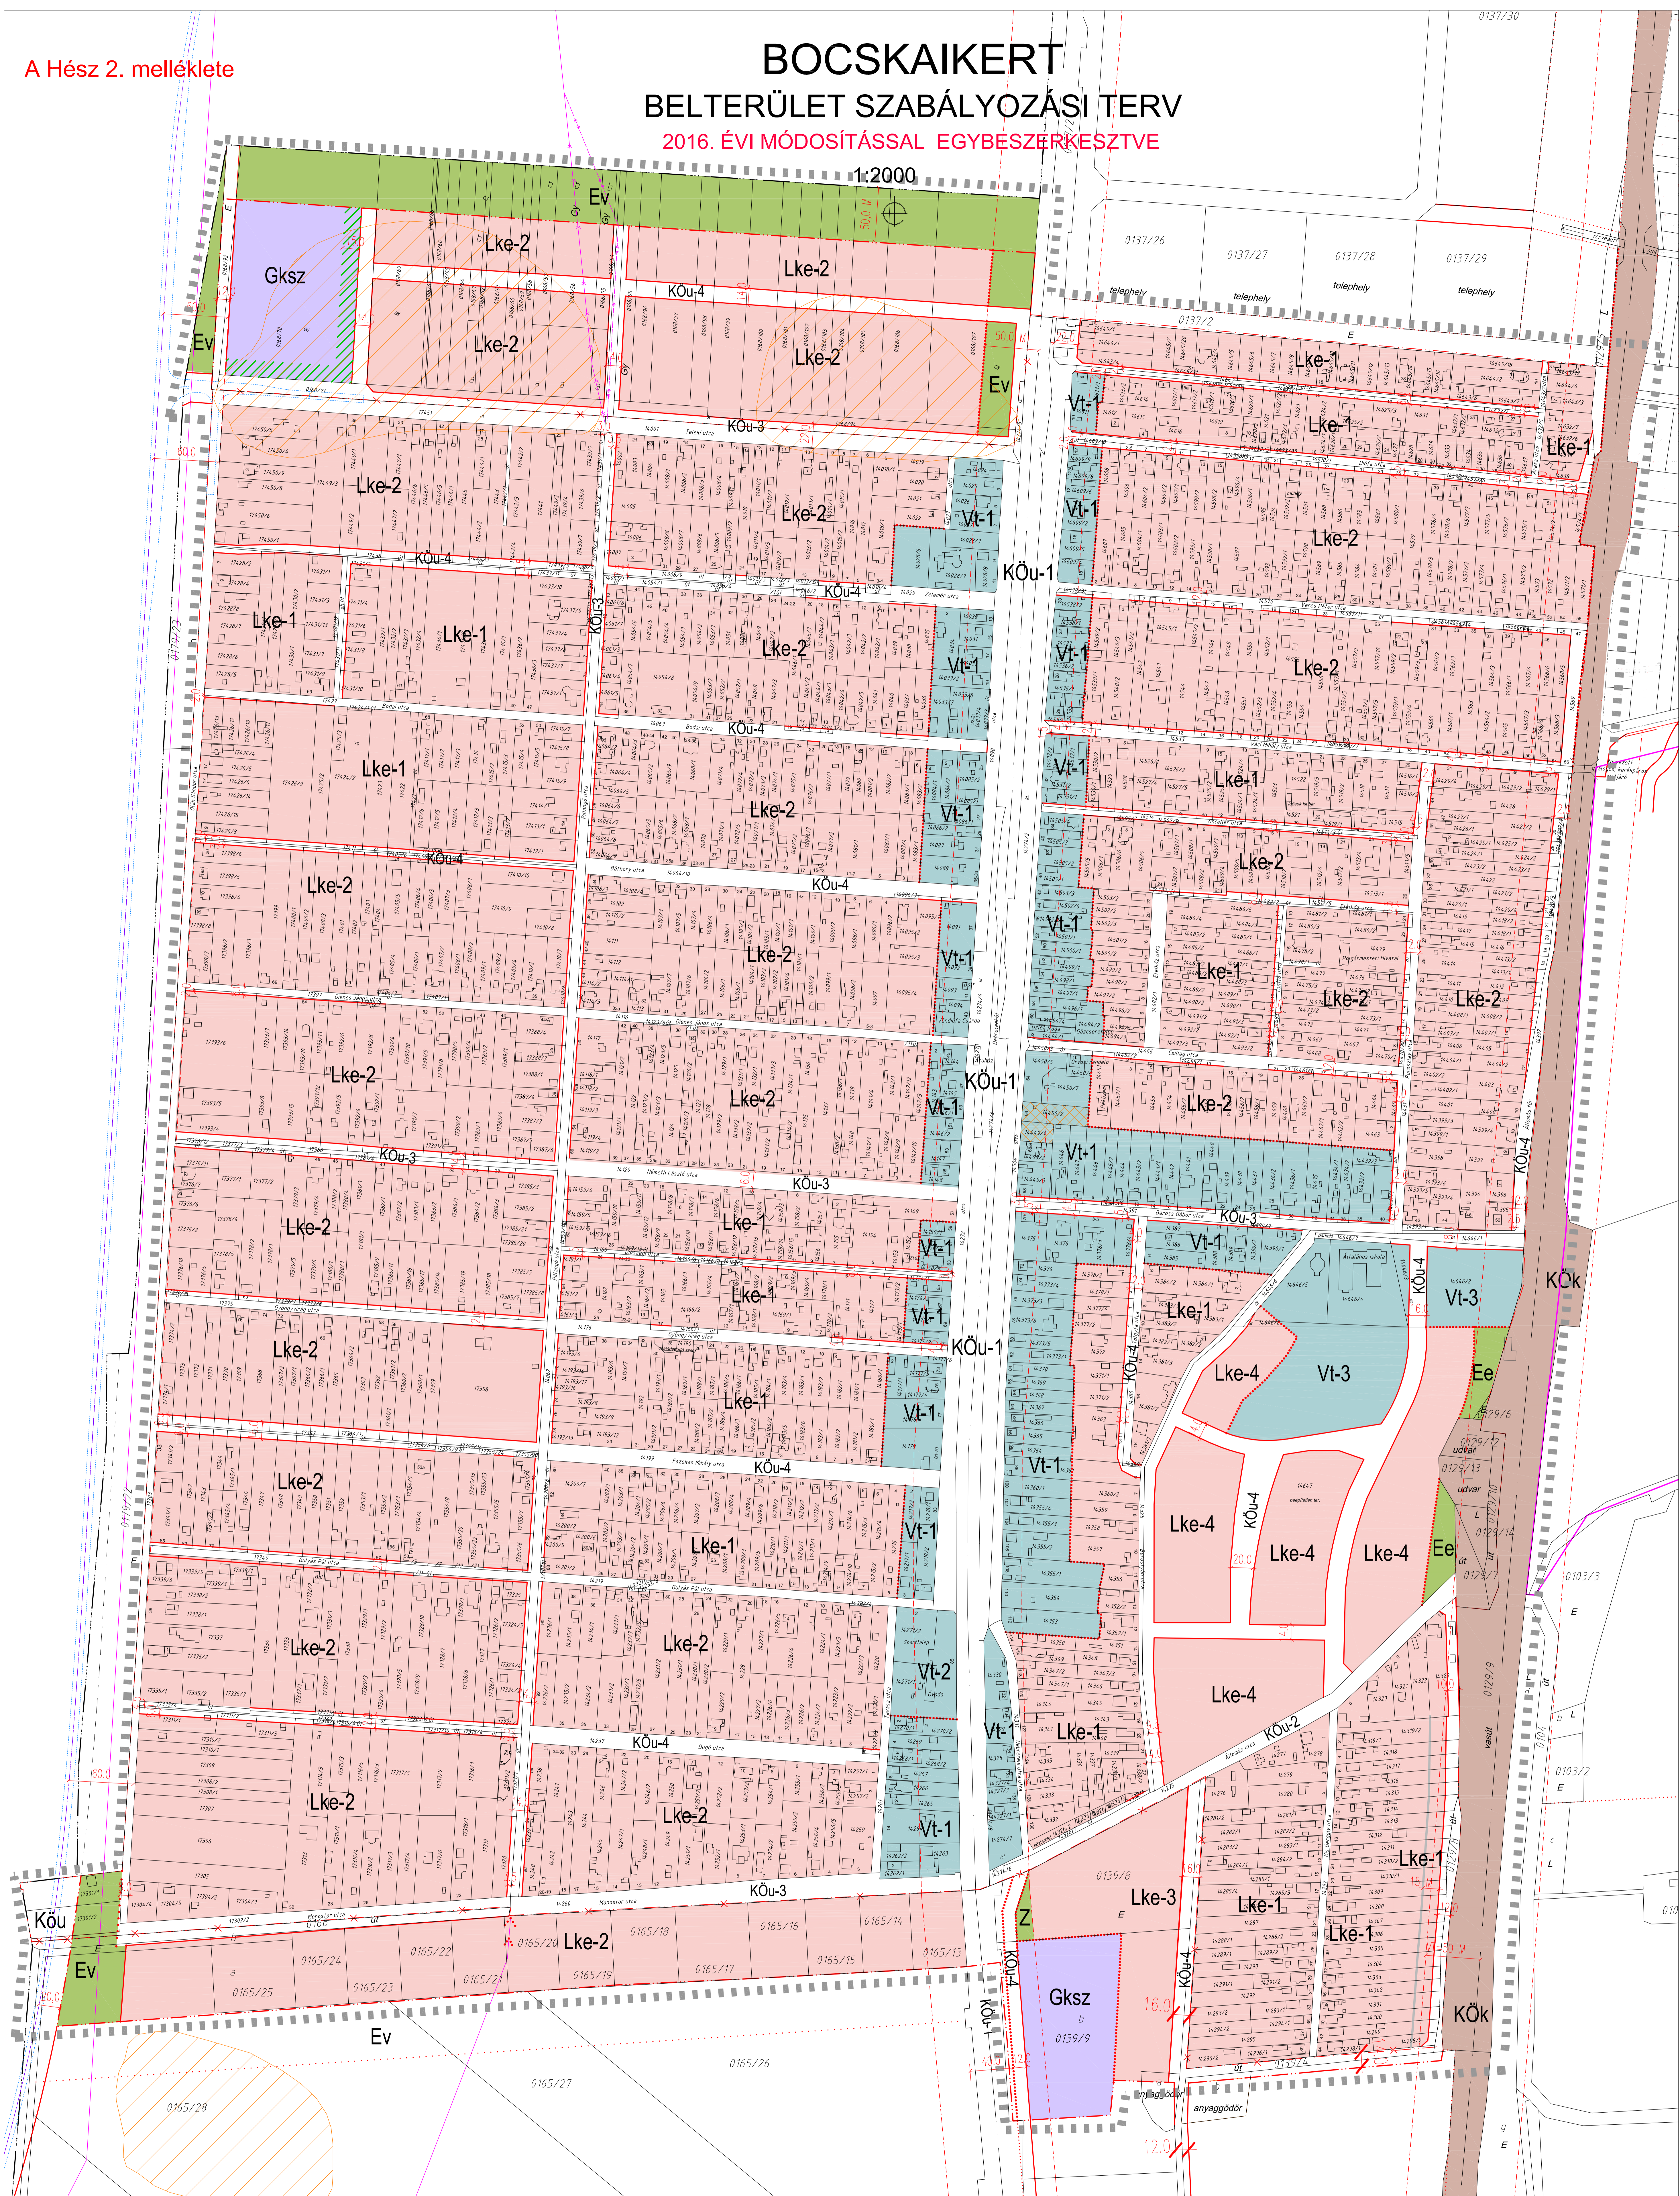

BOCSKAIKERT BELTERÜLET SZABÁLYOZÁSI TERV 2016. ÉVI MÓDOSÍTÁSSAL EGYBESZERKESZTVE

1:2000

	KÖZIGAZGATÁSI TERÜLET HATÁRA
	BELTERÜLET HATÁRA
	TERVEZETT BELTERÜLET HATÁRA
	SZABÁLYOZÁSI VONAL
	TERÜLETI FELHASZNÁLÁSI MÓD HATÁRA
	ÉPÍTÉSI ÖVEZET HATÁRA
	VÉDŐÁRVÁLSÁG
	ÉPÍTÉSI VONAL
	SZABÁLYOZÁSI SZÉLESSÉG
	KÖZÚT, VASÚT TENGELYE
	KÉREKPARÓT
	NYAGNYOMÁSÓ FŐLÉGVÁZVÉTEK
	ELEKTROMOS VEZETÉK
	KEMÉNYEN ÉRKEZŐNY FELJÁRÓ ALATTI VÍZMŪNSÓGÓVÉMI TERÜLET ÖVEZETI HATÁRA
	GYALOGOS-KEZELÉSI ALIJÁRÓ
	ÉRVÉNYSZETI SZABÁLYOZÁSI TERV HATÁRA
	REGISZTRÁLT LEJÁRÓ

	ÉPÍTÉSI FELTÁJÁRÓVAL ÉRINTETT TERÜLET
	LAKÓTERÜLETEK:
	Lke-1 KERTVÁROSOS LAKÓTERÜLET
	Lke-2 KERTVÁROSOS LAKÓTERÜLET
	Lke-3 KERTVÁROSOS LAKÓTERÜLET
	Lke-4 KERTVÁROSOS LAKÓTERÜLET
	CÉLÓLÓ TERÜLETEK:
	Vt-1 HEVÉGHATÁS CÉLÓLÓTERÜLET
	Vt-2 HEVÉGHATÁS CÉLÓLÓTERÜLET
	Vt-3 HEVÉGHATÁS CÉLÓLÓTERÜLET
	VEGYES TERÜLETEK:
	Vt-1 TELJÉLKÖZPONTÚ VEGYES TERÜLET
	Vt-2 TELJÉLKÖZPONTÚ VEGYES TERÜLET
	Vt-3 TELJÉLKÖZPONTÚ VEGYES TERÜLET
	GAZDASÁGI TERÜLETEK:
	Gkz TELJÉLKÖZPONTÚ VEGYES TERÜLET

	KÖZLEKÉSI TERÜLET:
	KÖu-1 KÖZLEKÉSI TERÜLET
	KÖu-2 KÖZLEKÉSI TERÜLET
	KÖu-3 KÖZLEKÉSI TERÜLET
	KÖu-4 KÖZLEKÉSI TERÜLET
	ERŐDÍZÁSDASÁGI RENDELÉTES TERÜLETEK:
	Ee EGÉSZSÉGÜGYI CÉLÚ TERÜLET
	E VÉDELMELI CÉLÚ TERÜLET
	Z KÖZPARK

CIVISTERV
VÁROSTERVEZÉSI ÉS ÉPÍTÉSI RÖVIDTÁJÉKOZTATÓ
BOCSKAIKERT
TELJÉLKÖZPONTÚ SZABÁLYOZÁSI TERV
2016. ÉVI MÓDOSÍTÁSSAL
SZ-1/Am

Dátum: 2016.10.
Lapok: M-1/2000

ÖRÖKÖZŐ	PRIMEOR RIVAN	11-08-001/2000
VÉZ. TELJÉLKÖZPONTÚ	PRIMEOR RIVAN	11-08-001/2000
TERVEZŐK	OKÉ K. K. K.	11-08-001/2000
KÖZLEKÉSI	GULYÁS ÉRDE	11-08-001/2000
KÖZMŰTÁRSULAT	LEVÉL BÉLA	11-08-001/2000
VEHÉRSZÁLLÓ	SCHMIDT ÉRDE	11-08-001/2000
ENERGIALÉTES	SZABÓ ÉRDE	11-08-001/2000