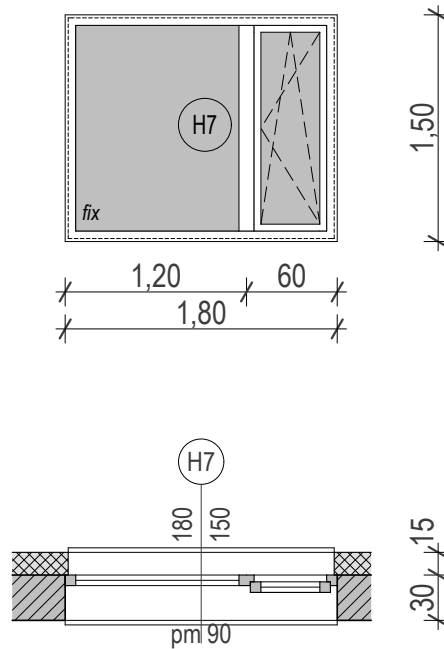

HOMLOKZATI NYÍLÁSZÁRÓ KONSZIGNÁCIÓ

KÉT FOGLALKOZTATÓS MINIBÖLCSŐDE ÉPÍTÉSI KIVITELI TERVE

4241 Bocskai kert, Debreceni u. 116. hrsz.: 14355/1

| | | | | | |
|----------------------|--|------------------------------------|-------|-----------|--|
| HOMLOKZATI ABLAK | | Névl. méret (sz x m): 180 x 150 cm | | H7 | |
| Nyitásmód: | fix , bukó-nyíló | | | | |
| Fogadó szerkezet | porotherm 30 k falazat + 15 cm eps | | | | |
| Küszöb: | - | | | | |
| Tok és szárnyszerk.: | 5 légkamrás profil (pl.: Rehau vagy Panoráma 3000 stb.) | | | | |
| Vasalat: | típus vasalatok (pl. roto-nt, silver) | | | | |
| Üvegezés: | 4 Low-e -14 A ₁ - 4 Low-e - 14 A ₁ - 4 Low-e, 40 mm U _g =0,60 | | | | |
| Szín: | kívül dió, belül fehér | | | | |
| Külső párkány: | Bádogos szerkezet | | | | |
| Belső párkány: | szegett műanyag | | | | |
| Megjegyzés: | nyitható mező fix szűnyoghálóval szerelve | | | | |
| | | jobbos | balos | összesen | |
| Mennyiségek: | földszint: | 1 | 1 | 2 | |
| | emelet: | - | - | - | |

2

NÉZET M=1:50

A NYÍLÁSMÉRETEK A HELYSZÍNEEN ELLENŐRİZENDŐK!

HOMLOKZATI NYÍLÁSZÁRÓ KONSZIGNÁCIÓ