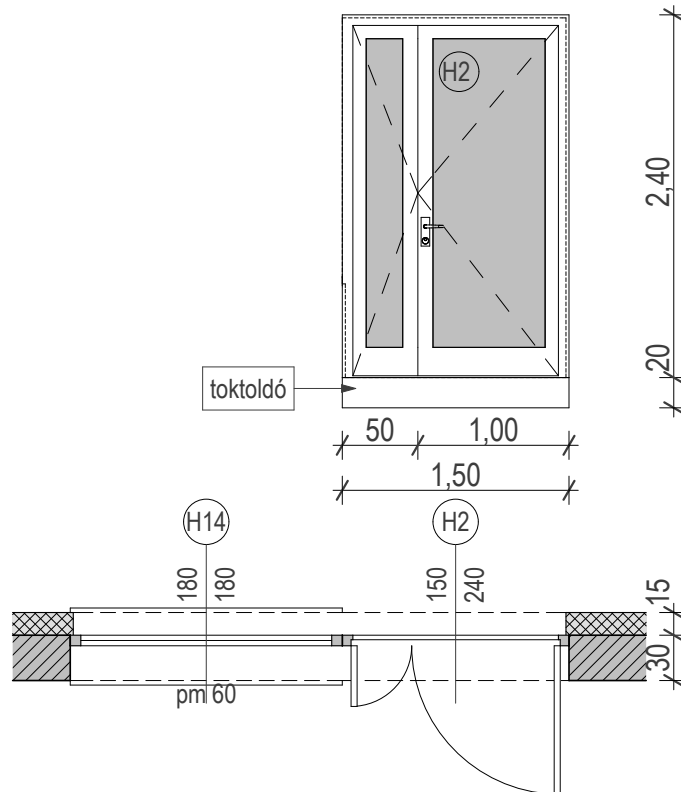

HOMLOKZATI NYÍLÁSZÁRÓ KONSZIGNÁCIÓ

KÉT FOGLALKOZTATÓS MINIBÖLCSŐDE ÉPÍTÉSI KIVITELI TERVE

4241 Bocskai kert, Debreceni u. 116. hrsz.: 14355/1

TERASZ AJTÓ		Névl. méret (sz x m): 150 x 240 cm		H2	
Nyitásmód:	nyíló				
Fogadó szerkezet	porotherm 30 k falazat + 15 cm eps				
Küszöb:	lemezelt normál				
Tok és szárnyszerk.:	5 légkamrás profil (pl.: Rehau vagy Panoráma 3000 stb.)				
Vasalat:	típus vasalatok (pl. roto-nt, silver)				
Üvegezés:	4 Low-e -14 A ₁ - 4 Low-e - 14 A ₁ - 4 Low-e, 40 mm U _g =0,60				
Szín:	kívül dió, belül fehér				
Külső párkány:	-				
Belső párkány:	-				
Megjegyzés:	soroló profil kapcsolva H14 nyílászáróhoz				
		jobbos	balos	összesen	
Mennyiségek:	földszint:	1	1	2	
	emelet:	-	-	-	

2

NÉZET M=1:50

A NYÍLÁSMÉRETEK A HELYSZÍNEEN ELLENŐRÍZENDŐK!

HOMLOKZATI NYÍLÁSZÁRÓ KONSZIGNÁCIÓ