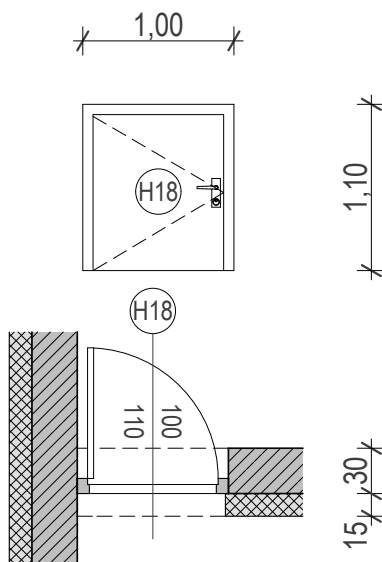

HOMLOKZATI NYÍLÁSZÁRÓ KONSZIGNÁCIÓ

KÉT FOGLALKOZTATÓS MINIBÖLCŐDE ÉPÍTÉSI KIVITELI TERVE
4241 Bocskai kert, Debreceni u. 116. hrsz.: 14355/1

PADLÁS AJTÓ		Névl. méret (sz x m): 100 × 110 cm		H18	
Nyitásmód:	nyíló				
Fogadó szerkezet	porotherm 30 N+F falazat + 15 cm eps				
Küszöb:	lemezelt normál				
Tok és szárnyszerk.:	5 légkamrás profil (pl.: Rehau vagy Panoráma 3000 stb.)				
Vasalat:	típus vasalatok (pl. roto-nt, silver)				
Úvegezés:	-				
Szín:	kívül dió, belül fehér				
Külső párkány:	-				
Belső párkány:	-				
Megjegyzés:					
		jobbos	balos	összesen	
Mennyiségek:	földszint:	1	-	1	
	emelet:	-	-	-	

1

NÉZET M=1:50

ALAPRAJZ M=1:50

A NYÍLÁSMÉRETEK A HELYSZÍNEN ELLENŐRİZENDŐK!

HOMLOKZATI NYÍLÁSZÁRÓ KONSZIGNÁCIÓ