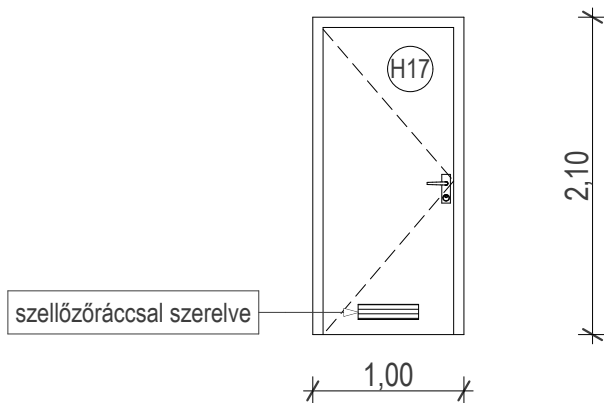

HOMLOKZATI NYÍLÁSZÁRÓ KONSZIGNÁCIÓ

KÉT FOGLALKOZTATÓS MINIBÖLCSŐDE ÉPÍTÉSI KIVITELI TERVE
4241 Bocskai kert, Debreceni u. 116. hrsz.: 14355/1

| | | | | | |
|----------------------|--|------------------------------------|-------|------------|--|
| BEJÁRATI AJTÓ | | Névl. méret (sz x m): 100 x 210 cm | | H17 | |
| Nyitásmód: | nyíló | | | | |
| Fogadó szerkezet | porotherm 30 k falazat + 15 cm eps | | | | |
| Küszöb: | lemezelt normál | | | | |
| Tok és szárnyszerk.: | 5 légkamrás profil (pl.: Rehau vagy Panoráma 3000 stb.) | | | | |
| Vasalat: | típus vasalatok (pl. roto-nt, silver) | | | | |
| Úvegezés: | - | | | | |
| Szín: | kívül dió, belül fehér | | | | |
| Külső párkány: | - | | | | |
| Belső párkány: | - | | | | |
| Megjegyzés: | | | | | |
| | | jobbos | balos | összesen | |
| Mennyiségek: | földszint: | 1 | - | 1 | |
| | emelet: | - | - | - | |

1

NÉZET M=1:50

ALAPRAJZ M=1:50

A NYÍLÁSMÉRETEK A HELYSZÍNEEN ELLENŐRÍZENDŐK!

HOMLOKZATI NYÍLÁSZÁRÓ KONSZIGNÁCIÓ