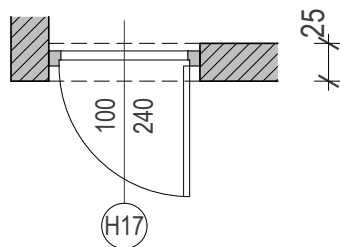

HOMLOKZATI NYÍLÁSZÁRÓ KONSZIGNÁCIÓ

KÉT FOGLALKOZTATÓS MINIBÖLCSŐDE ÉPÍTÉSI KIVITELI TERVE
4241 Bocskai kert, Debreceni u. 116. hrsz.: 14355/1

| | | | | | |
|----------------------|--|------------------------------------|-------|------------|--|
| BEJÁRATI AJTÓ | | Névl. méret (sz x m): 100 x 210 cm | | H17 | |
| Nyitásmód: | nyíló | | | | |
| Fogadó szerkezet | porotherm 30 k falazat + 15 cm eps | | | | |
| Küszöb: | lemezelt normál | | | | |
| Tok és szárnyszerk.: | 5 légkamrás profil (pl.: Rehau vagy Panoráma 3000 stb.) | | | | |
| Vasalat: | típus vasalatok (pl. roto-nt, silver) | | | | |
| Úvegezés: | - | | | | |
| Szín: | kívül dió, belül fehér | | | | |
| Külső párkány: | - | | | | |
| Belső párkány: | - | | | | |
| Megjegyzés: | | | | | |
| | | jobbos | balos | összesen | |
| Mennyiségek: | földszint: | 1 | - | 1 | |
| | emelet: | - | - | - | |

1

NÉZET M=1:50

ALAPRAJZ M=1:50

A NYÍLÁSMÉRETEK A HELYSZÍNEEN ELLENŐRÍZENDŐK!

HOMLOKZATI NYÍLÁSZÁRÓ KONSZIGNÁCIÓ