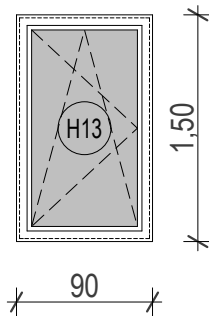

HOMLOKZATI NYÍLÁSZÁRÓ KONSZIGNÁCIÓ

KÉT FOGLALKOZTATÓS MINIBÖLCSŐDE ÉPÍTÉSI KIVITELI TERVE

4241 Bocskai kert, Debreceni u. 116. hrsz.: 14355/1

| | | | | | | |
|----------------------|--|-----------------------------------|---|--------|-------|----------|
| HOMLOKZATI ABLAK | | Névl. méret (sz x m): 90 x 150 cm | | | H13 | |
| Nyitásmód: | bukó-nyíló | | | | | |
| Fogadó szerkezet | porotherm 30 k falazat + 15 cm eps | | | | | |
| Küszöb: | - | | | | | |
| Tok és szárnyszerk.: | 5 légkamrás profil (pl.: Rehau vagy Panoráma 3000 stb.) | | | | | |
| Vasalat: | típus vasalatok (pl. roto-nt, silver) | | | | | |
| Üvegezés: | 4 Low-e -14 A ₁ - 4 Low-e - 14 A ₁ - 4 Low-e, 40 mm U _g =0,60 | | | | | |
| Szín: | kívül dió, belül fehér | | | | | |
| Külső párkány: | Bádogos szerkezet | | | | | |
| Belső párkány: | fa lekerekített sarokképzéssel | | | | | |
| Megjegyzés: | fix szűnyoghálóval szerelve belső oldalon roletta árnyékolóval szerelve | | | jobbos | balos | összesen |
| Mennyiségek: | földszint: | 1 | 1 | 2 | | |
| | emelet: | - | - | - | | |

2

NÉZET M=1:50

A NYÍLÁSMÉRETEK A HELYSZÍNEEN ELLENŐRÍZENDŐK!

HOMLOKZATI NYÍLÁSZÁRÓ KONSZIGNÁCIÓ