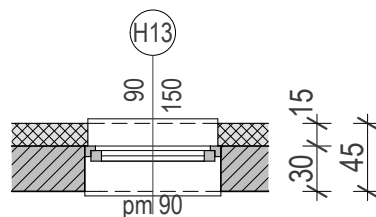

HOMLOKZATI NYÍLÁSZÁRÓ KONSZIGNÁCIÓ

KÉT FOGLALKOZTATÓS MINIBÖLCSŐDE ÉPÍTÉSI KIVITELI TERVE

4241 Bocskai kert, Debreceni u. 116. hrsz.: 14355/1

| | | | | | | |
|----------------------|--|-----------------------------------|---|--------|-------|----------|
| HOMLOKZATI ABLAK | | Névl. méret (sz x m): 90 x 150 cm | | | H13 | |
| Nyitásmód: | bukó-nyíló | | | | | |
| Fogadó szerkezet | porotherm 30 k falazat + 15 cm eps | | | | | |
| Küszöb: | - | | | | | |
| Tok és szárnyszerk.: | 5 légkamrás profil (pl.: Rehau vagy Panoráma 3000 stb.) | | | | | |
| Vasalat: | típus vasalatok (pl. roto-nt, silver) | | | | | |
| Üvegezés: | 4 Low-e -14 A ₁ - 4 Low-e - 14 A ₁ - 4 Low-e, 40 mm U _g =0,60 | | | | | |
| Szín: | kívül dió, belül fehér | | | | | |
| Külső párkány: | Bádogos szerkezet | | | | | |
| Belső párkány: | fa lekerekített sarokképzéssel | | | | | |
| Megjegyzés: | fix szűnyoghálóval szerelve belső oldalon roletta árnyékolóval szerelve | | | jobbos | balos | összesen |
| Mennyiségek: | földszint: | 1 | 1 | 2 | | |
| | emelet: | - | - | - | | |

2

NÉZET M=1:50

A NYÍLÁSMÉRETEK A HELYSZÍNEEN ELLENŐRÍZENDŐK!

HOMLOKZATI NYÍLÁSZÁRÓ KONSZIGNÁCIÓ