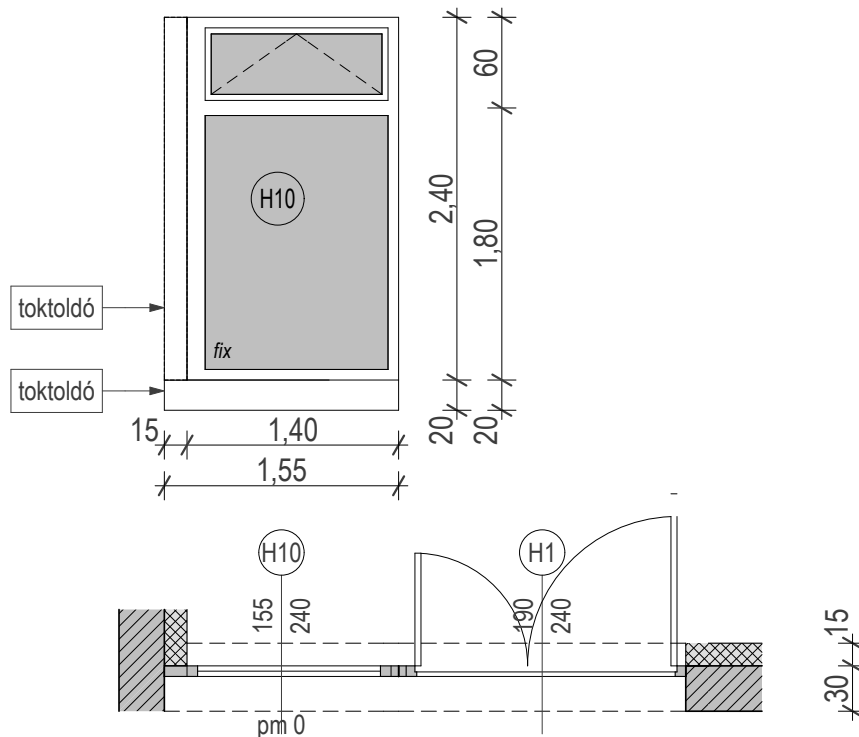

HOMLOKZATI NYÍLÁSZÁRÓ KONSZIGNÁCIÓ

KÉT FOGLALKOZTATÓS MINIBÖLCSŐDE ÉPÍTÉSI KIVITELI TERVE

4241 Bocskai kert, Debreceni u. 116. hrsz.: 14355/1

HOMLOKZATI ABLAK		Névl. méret (sz x m): 155 x 240 cm		H10	
Nyitásmód:	fix bukó				
Fogadó szerkezet	porotherm 30 k falazat + 15 cm eps				
Küszöb:	-				
Tok és szárnyszerk.:	5 légkamrás profil (pl.: Rehau vagy Panoráma 3000 stb.)				
Vasalat:	típus vasalatok (pl. roto-nt, silver)				
Üvegezés:	4 Low-e -14 A ₁ - 4 Low-e - 14 A ₁ - 4 Low-e, 40 mm U _g =0,60				
Szín:	kívül dió, belül fehér				
Külső párkány:	-				
Belső párkány:	-				
Megjegyzés:	soroló profilal kapcsolva H1 nyílászáróhoz nyitható mező fix szúnyoghálóval szerelve		jobbos	balos	összesen
Mennyiségek:	földszint:	-	-	1	
	emelet:	-	-	-	

1

NÉZET M=1:50

A NYÍLÁSMÉRETEK A HELYSZÍNEEN ELLENŐRİZENDŐK!

HOMLOKZATI NYÍLÁSZÁRÓ KONSZIGNÁCIÓ