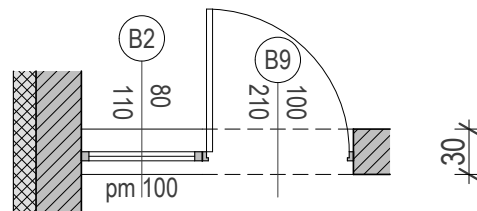

BELSŐ NYÍLÁSZÁRÓ KONSZIGNÁCIÓ

KÉT FOGLALKOZTATÓS MINIBÖLCSŐDE ÉPÍTÉSI KIVITELI TERVE
4241 Bocskai kert, Debreceni u. 116. hrsz.: 14355/1

BELSŐ AJTÓ		Névl. méret (sz x m): 100 × 210 cm			B9
Nyitásmód:	nyíló				
Fogadó szerkezet	kerámia falazat 30 cm				
Küszöb:	-				
Tok és szárnyszerk.:	papírrács, furatos forgácslap, tömör forgácslap betét ROLLA típus				
Vasalat:	típus vasalatok (pl. roto-nt, silver)				
Üvegezés:	-				
Szín:	GETALIT HPL laminátum uni A 883 kék szín *jelölt nyílászárók A506 zöld				
Kilincs:	normál krómozott kilincs				
zár:	normál ajtózár				
		jobbos	balos	összesen	
Mennyiségek:	földszint:	1	1	2	
	emelet:	-	-	-	

2

NÉZET M=1:50

ALAPRAJZ M=1:50

A NYÍLÁSMÉRETEK A HELYSZÍNEN ELLENŐRİZENDŐK!

BELSŐ NYÍLÁSZÁRÓ KONSZIGNÁCIÓ