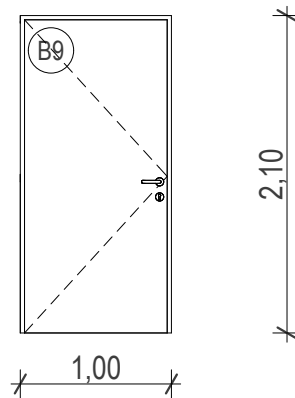

BELSŐ NYÍLÁSZÁRÓ KONSZIGNÁCIÓ

KÉT FOGLALKOZTATÓS MINIBÖLCSŐDE ÉPÍTÉSI KIVITELI TERVE
4241 Bocskai kert, Debreceni u. 116. hrsz.: 14355/1

BELSŐ AJTÓ		Névl. méret (sz x m): 100 × 210 cm			B9
Nyitásmód:	nyíló				
Fogadó szerkezet	kerámia falazat 30 cm				
Küszöb:	-				
Tok és szárnyszerk.:	papírrács, furatos forgácslap, tömör forgácslap betét ROLLA típus				
Vasalat:	típus vasalatok (pl. roto-nt, silver)				
Üvegezés:	-				
Szín:	GETALIT HPL laminátum uni A 883 kék szín *jelölt nyílászárók A506 zöld				
Kilincs:	normál krómozott kilincs				
zár:	normál ajtózár				
		jobbos	balos	összesen	
Mennyiségek:	földszint:	1	1	2	
	emelet:	-	-	-	

2

NÉZET M=1:50

ALAPRAJZ M=1:50

A NYÍLÁSMÉRETEK A HELYSZÍNEN ELLENŐRİZENDŐK!

BELSŐ NYÍLÁSZÁRÓ KONSZIGNÁCIÓ