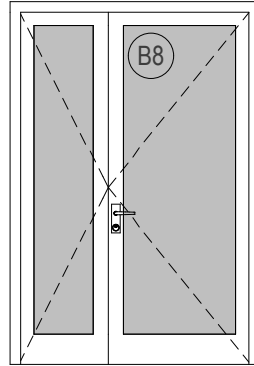

BELSŐ NYÍLÁSZÁRÓ KONSZIGNÁCIÓ

KÉT FOGLALKOZTATÓS MINIBÖLCSŐDE ÉPÍTÉSI KIVITELI TERVE
4241 Bocskai kert, Debreceni u. 116. hrsz.: 14355/1

BELSŐ AJTÓ		Névl. méret (sz x m): 165 x 240 cm			B8	
Nyitásmód:	nyíló					
Fogadó szerkezet	kerámia falazat 10 cm					
Küszöb:	-					
Tok és szárny szerk.:	laminált fa tok szerkezet MDF ajtólap					
Vasalat:	típus vasalatok (pl. roto-nt, silver)					
Üvegezés:	4 mm vastag					
Szín:	fehér					
Kilincs:	normál krómozott fogó					
Zár:	normál ajtózár					
		jobbos	balos	összesen		
Mennyiségek:	földszint:	-	-	1		
	emelet:	-	-	-		

1

NÉZET M=1:50

2,40

ALAPRAJZ M=1:50

10

A NYÍLÁSMÉRETEK A HELYSZÍNEEN ELLENŐRÍZENDŐK!

BELSŐ NYÍLÁSZÁRÓ KONSZIGNÁCIÓ