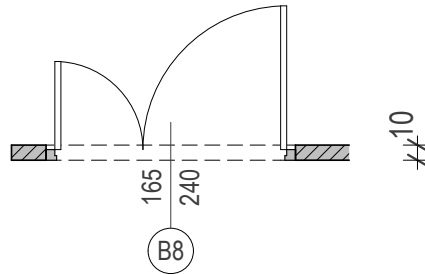

BELSŐ NYÍLÁSZÁRÓ KONSZIGNÁCIÓ

KÉT FOGLALKOZTATÓS MINIBÖLCSŐDE ÉPÍTÉSI KIVITELI TERVE
4241 Bocskai kert, Debreceni u. 116. hrsz.: 14355/1

BELSŐ AJTÓ		Névl. méret (sz x m): 165 x 240 cm			B8	
Nyitásmód:	nyíló					
Fogadó szerkezet	kerámia falazat 10 cm					
Küszöb:	-					
Tok és szárny szerk.:	laminált fa tok szerkezet MDF ajtólap					
Vasalat:	típus vasalatok (pl. roto-nt, silver)					
Üvegezés:	4 mm vastag					
Szín:	fehér					
Kilincs:	normál krómozott fogó					
Zár:	normál ajtózár					
		jobbos	balos	összesen		
Mennyiségek:	földszint:	-	-	1		
	emelet:	-	-	-		

1

NÉZET M=1:50

2,40

ALAPRAJZ M=1:50

10

A NYÍLÁSMÉRETEK A HELYSZÍNEEN ELLENŐRÍZENDŐK!

BELSŐ NYÍLÁSZÁRÓ KONSZIGNÁCIÓ