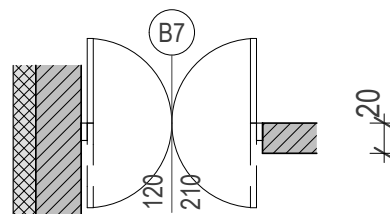

BELSŐ NYÍLÁSZÁRÓ KONSZIGNÁCIÓ

KÉT FOGLALKOZTATÓS MINIBÖLCSŐDE ÉPÍTÉSI KIVITELI TERVE
4241 Bocskai kert, Debreceni u. 116. hrsz.: 14355/1

BELSŐ LENGŐAJTÓ		Névl. méret (sz x m): 120 x 210 cm		B7
Nyitásmód:	két irányba nyíló lengő ajtó			
Fogadó szerkezet	kerámia falazat 20cm			
Küszöb:	-			
Tok és szárny szerk.:	laminált fa tok szerkezet mdf ajtólap			
Vasalat:	típus vasalatok (pl. roto-nt, silver)			
Üvegezés:	4 mm vastag savmárt üveg			
Szín:	fehér			
Kilincs:	normál krómozott fogó			
Zár:	normál ajtózár			
		jobbos	balos	összesen
Mennyiségek:	földszint:	-	-	1
	emelet:	-	-	-

1

NÉZET M=1:50

ALAPRAJZ M=1:50

A NYÍLÁSMÉRETEK A HELYSZÍNEN ELLENŐRÍZENDŐK!

BELSŐ NYÍLÁSZÁRÓ KONSZIGNÁCIÓ