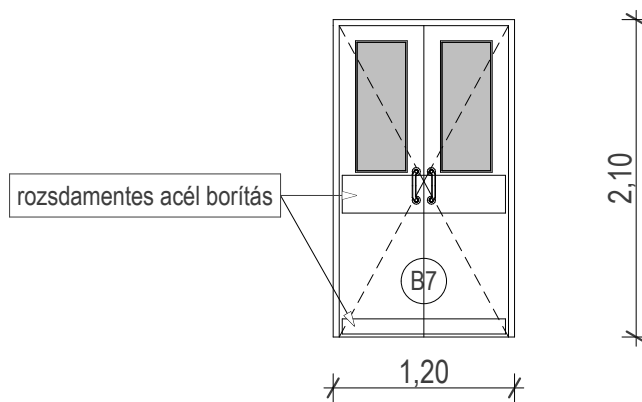

BELSŐ NYÍLÁSZÁRÓ KONSZIGNÁCIÓ

KÉT FOGLALKOZTATÓS MINIBÖLCSŐDE ÉPÍTÉSI KIVITELI TERVE
4241 Bocskai kert, Debreceni u. 116. hrsz.: 14355/1

BELSŐ LENGŐAJTÓ		Névl. méret (sz x m): 120 x 210 cm		B7
Nyitásmód:	két irányba nyíló lengő ajtó			
Fogadó szerkezet	kerámia falazat 20cm			
Küszöb:	-			
Tok és szárny szerk.:	laminált fa tok szerkezet mdf ajtólap			
Vasalat:	típus vasalatok (pl. roto-nt, silver)			
Üvegezés:	4 mm vastag savmárt üveg			
Szín:	fehér			
Kilincs:	normál krómozott fogó			
Zár:	normál ajtózár			
		jobbos	balos	összesen
Mennyiségek:	földszint:	-	-	1
	emelet:	-	-	-

1

NÉZET M=1:50

ALAPRAJZ M=1:50

A NYÍLÁSMÉRETEK A HELYSZÍNEN ELLENŐRÍZENDŐK!

BELSŐ NYÍLÁSZÁRÓ KONSZIGNÁCIÓ