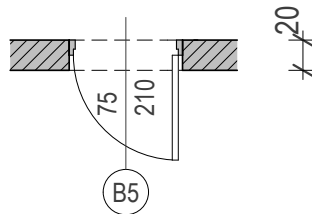

# BELSŐ NYÍLÁSZÁRÓ KONSZIGNÁCIÓ

KÉT FOGLALKOZTATÓS MINIBÖLCSŐDE ÉPÍTÉSI KIVITELI TERVE  
4241 Bocskai kert, Debreceni u. 116. hrsz.: 14355/1

<b>BELSŐ AJTÓ</b>	Névl. méret (sz x m): 75 x 210 cm	<b>B5</b>
Nyitásmód:	nyíló	
Fogadó szerkezet	falazott kerámia	
Küszöb:	-	
Tok és szárnyszerk.:	laminált fa tokszerkezet mdf ajtólap	
Vasalat:	típus vasalatok (pl. roto-nt, silver)	
Úvegezés:	-	
Szín:	fehér	
Kilincs:	normál krómozott kilincs	
zár:	normál ajtózár	

		jobbos	balos	összesen
Mennyiségek:	földszint:	4	1	5
	emelet:	-	-	-

5

NÉZET M=1:50

ALAPRAJZ M=1:50

A NYÍLÁSMÉRETEK A HELYSZÍNEN ELLENŐRİZENDŐK!

BELSŐ NYÍLÁSZÁRÓ KONSZIGNÁCIÓ