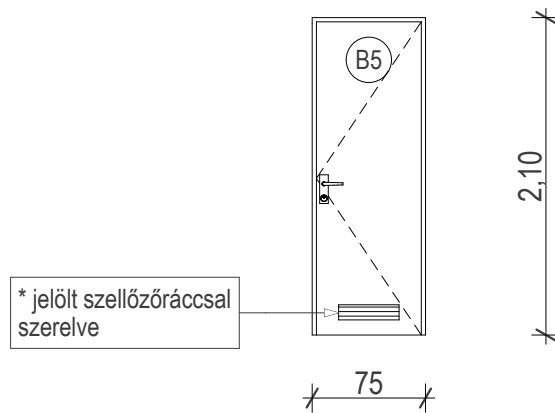

# BELSŐ NYÍLÁSZÁRÓ KONSZIGNÁCIÓ

KÉT FOGLALKOZTATÓS MINIBÖLCSŐDE ÉPÍTÉSI KIVITELI TERVE  
4241 Bocskai kert, Debreceni u. 116. hrsz.: 14355/1

<b>BELSŐ AJTÓ</b>	Névl. méret (sz x m): 75 x 210 cm	<b>B5</b>
Nyitásmód:	nyíló	
Fogadó szerkezet	falazott kerámia	
Küszöb:	-	
Tok és szárnyszerk.:	laminált fa tokszerkezet mdf ajtólap	
Vasalat:	típus vasalatok (pl. roto-nt, silver)	
Úvegezés:	-	
Szín:	fehér	
Kilincs:	normál krómozott kilincs	
zár:	normál ajtózár	

		jobbos	balos	összesen
Mennyiségek:	földszint:	4	1	5
	emelet:	-	-	-

5

NÉZET M=1:50

ALAPRAJZ M=1:50

A NYÍLÁSMÉRETEK A HELYSZÍNEN ELLENŐRİZENDŐK!

BELSŐ NYÍLÁSZÁRÓ KONSZIGNÁCIÓ