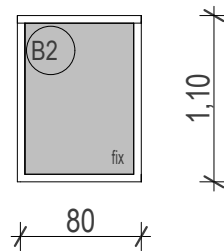

BELSŐ NYÍLÁSZÁRÓ KONSZIGNÁCIÓ

KÉT FOGLALKOZTATÓS MINIBÖLCSŐDE ÉPÍTÉSI KIVITELI TERVE
4241 Bocskai kert, Debreceni u. 116. hrsz.: 14355/1

BELSŐ ABLAK		Névl. méret (sz x m): 80 x 110 cm			B2	
Nyitásmód:	fix					
Fogadó szerkezet	falazott kerámia 30 cm					
Küszöb:	-					
Tok és szárnyszerk.:	laminált fa tokszerkezet					
Vasalat:	típus vasalatok (pl. roto-nt, silver)					
Úvegezés:	4 mm vastag					
Szín:	GETALIT HPL laminátum uni A 883 kék szín *jelölt nyílászárók A506 zöld					
Kilincs:	normál krómozott kilincs					
zár:	normál zár					
Megjegyzés:						
		jobbos	balos	összesen		
Mennyiségek:	földszint:	-	-	2		
	emelet:	-	-	-		

2

NÉZET M=1:50

ALAPRAJZ M=1:50

A NYÍLÁSMÉRETEK A HELYSZÍNEN ELLENŐRİZENDŐK!

BELSŐ NYÍLÁSZÁRÓ KONSZIGNÁCIÓ