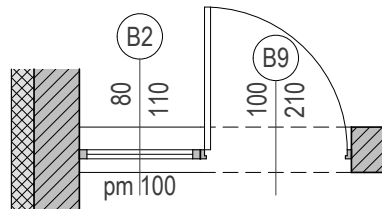

BELSŐ NYÍLÁSZÁRÓ KONSZIGNÁCIÓ

KÉT FOGLALKOZTATÓS MINIBÖLCSŐDE ÉPÍTÉSI KIVITELI TERVE
4241 Bocskai kert, Debreceni u. 116. hrsz.: 14355/1

BELSŐ ABLAK		Névl. méret (sz x m): 80 x 110 cm			B2	
Nyitásmód:	fix					
Fogadó szerkezet	falazott kerámia 30 cm					
Küszöb:	-					
Tok és szárnyszerk.:	laminált fa tokszerkezet					
Vasalat:	típus vasalatok (pl. roto-nt, silver)					
Úvegezés:	4 mm vastag					
Szín:	GETALIT HPL laminátum uni A 883 kék szín *jelölt nyílászárók A506 zöld					
Kilincs:	normál krómozott kilincs					
zár:	normál zár					
Megjegyzés:						
		jobbos	balos	összesen		
Mennyiségek:	földszint:	-	-	2		
	emelet:	-	-	-		

2

NÉZET M=1:50

ALAPRAJZ M=1:50

A NYÍLÁSMÉRETEK A HELYSZÍNEN ELLENŐRİZENDŐK!

BELSŐ NYÍLÁSZÁRÓ KONSZIGNÁCIÓ