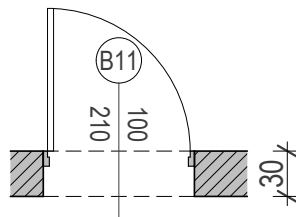

BELSŐ NYÍLÁSZÁRÓ KONSZIGNÁCIÓ

KÉT FOGLALKOZTATÓS MINIBÖLCSŐDE ÉPÍTÉSI KIVITELI TERVE
4241 Bocskai kert, Debreceni u. 116. hrsz.: 14355/1

BELSŐ AJTÓ		Névl. méret (sz x m): 100 × 210 cm			B11
Nyitásmód:	nyíló				
Fogadó szerkezet	falazott kerámia 30 cm				
Küszöb:	-				
Tok és szárnyszerk.:	papírrács, furatos forgácsolap, tömör forgácsolap betét ROLLA típus				
Vasalat:	típus vasalatok (pl. roto-nt, silver)				
Úvegezés:	4 mm vastag				
Szín:	GETALIT HPL laminátum uni A 883 kék szín *jelölt nyílászárók A506 zöld				
Kilincs:	normál krómozott kilincs				
zár:	normál ajtózár				
		jobbos	balos	összesen	
Mennyiségek:	földszint:	1	1	2	
	emelet:	-	-	-	

2

NÉZET M=1:50

ALAPRAJZ M=1:50

A NYÍLÁSMÉRETEK A HELYSZÍNEEN ELLENŐRİZENDŐK!

BELSŐ NYÍLÁSZÁRÓ KONSZIGNÁCIÓ