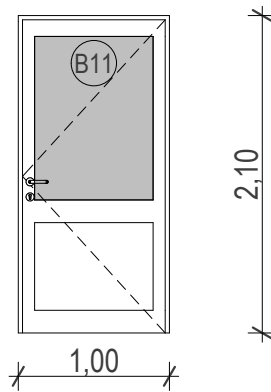

BELSŐ NYÍLÁSZÁRÓ KONSZIGNÁCIÓ

KÉT FOGLALKOZTATÓS MINIBÖLCSŐDE ÉPÍTÉSI KIVITELI TERVE
4241 Bocskai kert, Debreceni u. 116. hrsz.: 14355/1

BELSŐ AJTÓ		Névl. méret (sz x m): 100 × 210 cm			B11
Nyitásmód:	nyíló				
Fogadó szerkezet	falazott kerámia 30 cm				
Küszöb:	-				
Tok és szárnyszerk.:	papírrács, furatos forgácsolap, tömör forgácsolap betét ROLLA típus				
Vasalat:	típus vasalatok (pl. roto-nt, silver)				
Úvegezés:	4 mm vastag				
Szín:	GETALIT HPL laminátum uni A 883 kék szín *jelölt nyílászárók A506 zöld				
Kilincs:	normál krómozott kilincs				
zár:	normál ajtózár				
		jobbos	balos	összesen	
Mennyiségek:	földszint:	1	1	2	
	emelet:	-	-	-	

2

NÉZET M=1:50

ALAPRAJZ M=1:50

A NYÍLÁSMÉRETEK A HELYSZÍNEEN ELLENŐRİZENDŐK!

BELSŐ NYÍLÁSZÁRÓ KONSZIGNÁCIÓ