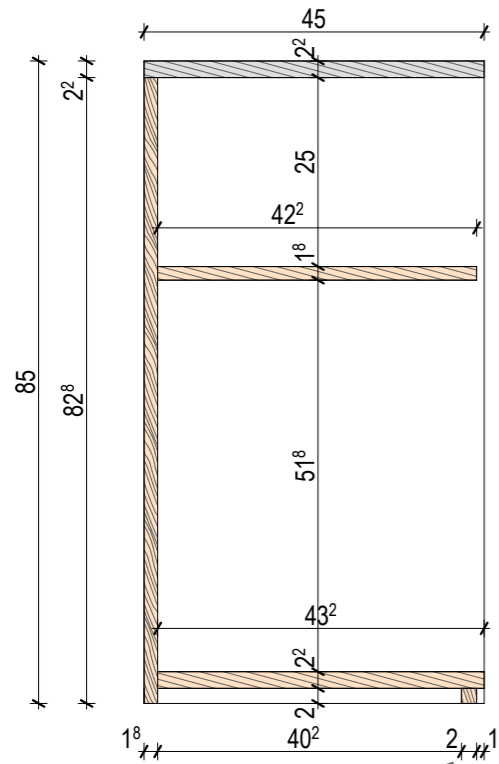

A A METSZET M 1:10

B B METSZET M 1:10

C C METSZET M 1:10

ALAPRAJZ M 1:10

ELÖLNÉZET M 1:10

OLDAL NÉZET M 1:10

MENNYISÉG: 2 DB
 anyag: laminált forgácslap
 tölgyfa szín
 nárciszsárga
 sárga