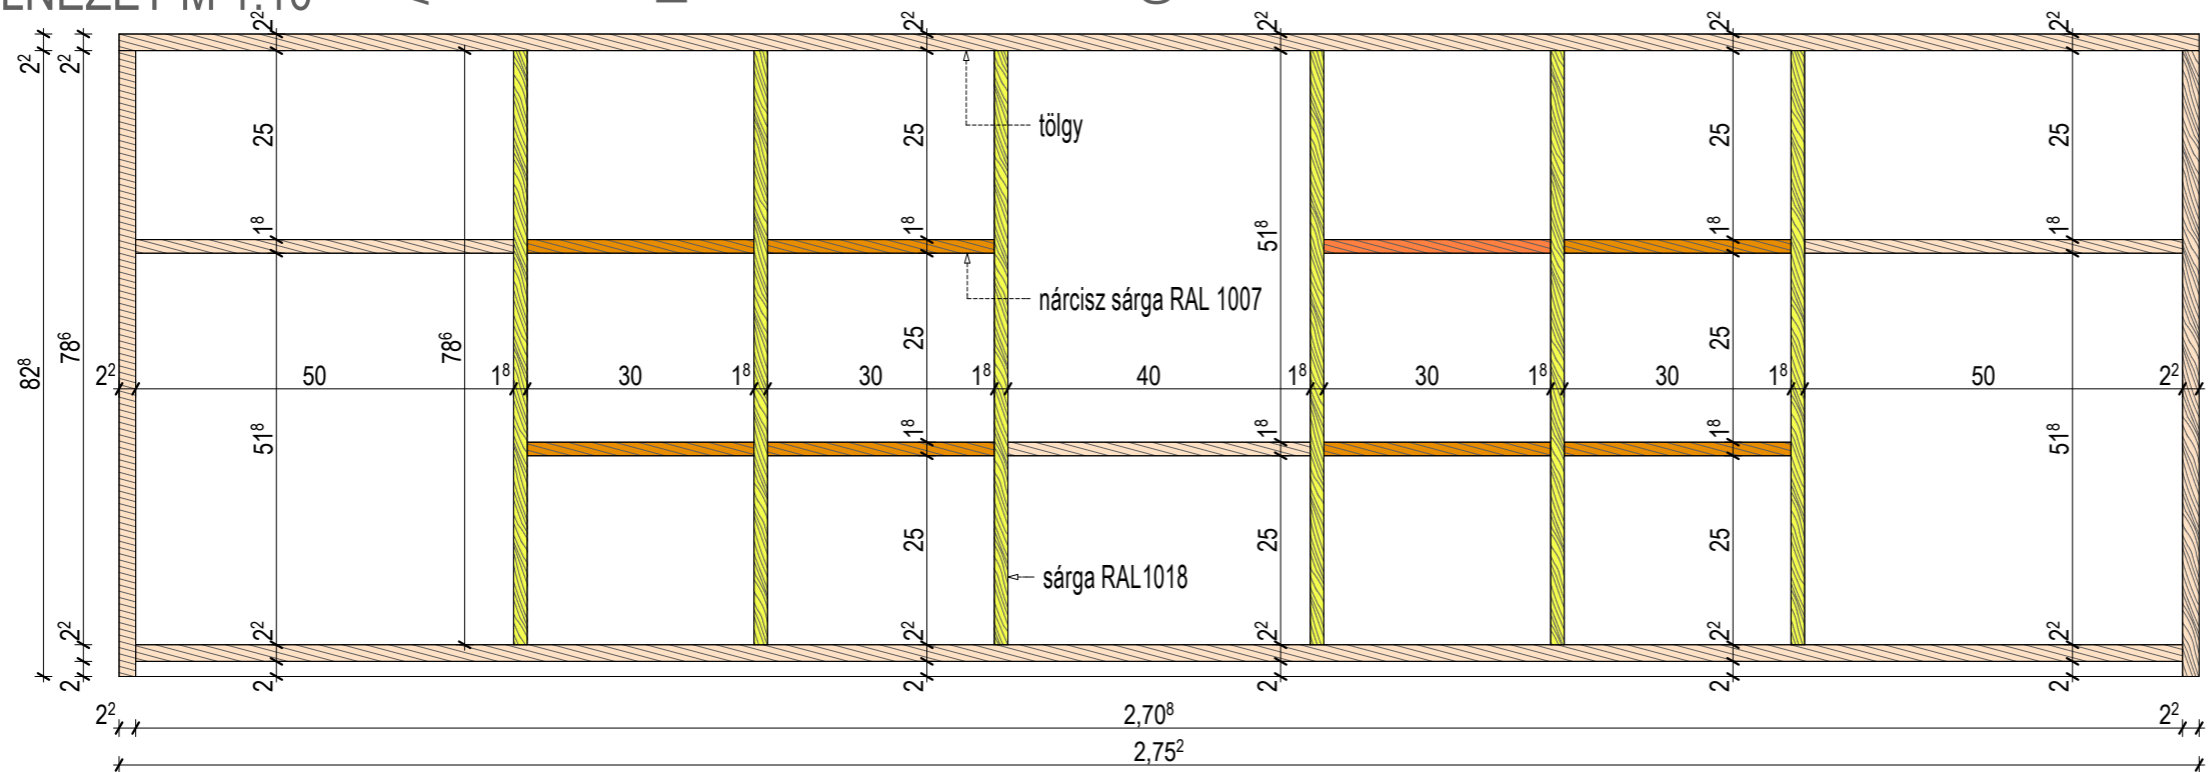

A A METSZET M 1:10

B B METSZET M 1:10

C C METSZET M 1:10

ALAPRAJZ M 1:10

ELÖLNÉZET M 1:10

OLDAL NÉZET M 1:10

MENNYISÉG: 2 DB
 anyag: laminált forgácslap
 tölgyfa szín
 nárciszsárga
 sárga