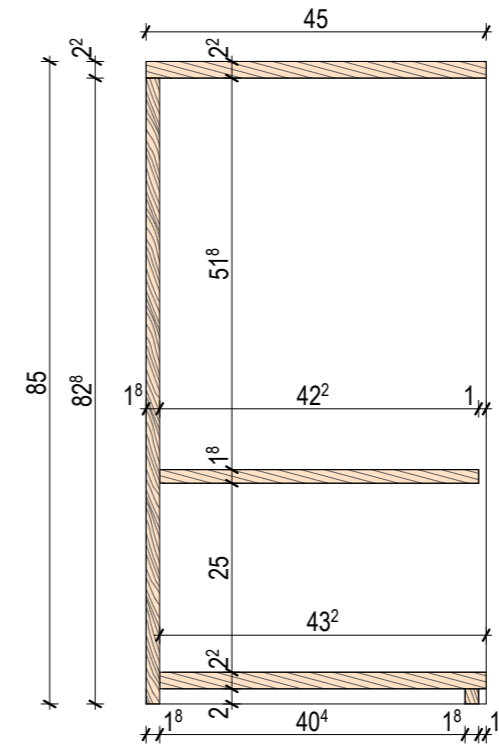

A A METSZET M 1:10

B B METSZET M 1:10

C C METSZET M 1:10

ALAPRAJZ M 1:10

ELÖLNÉZET M 1:10

OLDAL NÉZET M 1:10

MENNYISÉG: 2 DB
 anyag: laminált forgácslap
 tölgyfa szín
 nárciszsárga
 sárga