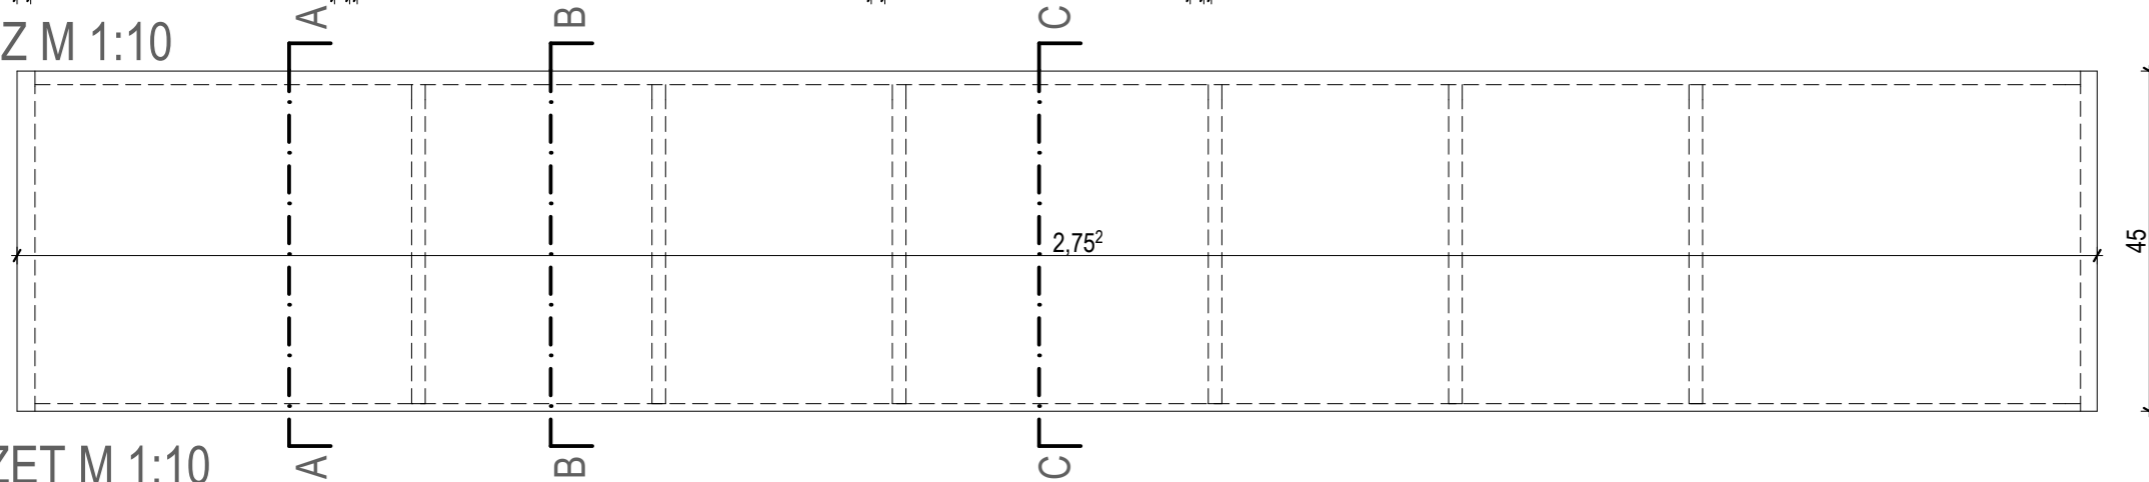

A A METSZET M 1:10

B B METSZET M 1:10

C C METSZET M 1:10

ALAPRAJZ M 1:10

ELÖLNÉZET M 1:10

OLDAL NÉZET M 1:10

MENNYISÉG: 2 DB
 anyag: laminált forgácslap
 tölgyfa szín
 nárciszsárga
 sárga