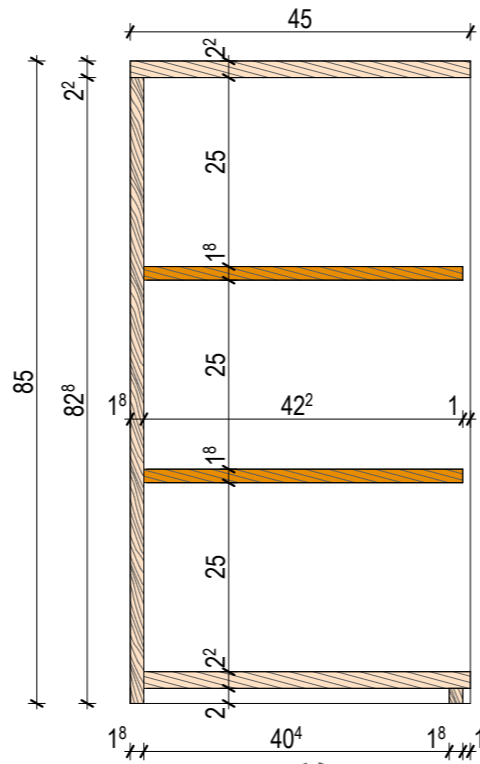

A A METSZET M 1:10

B B METSZET M 1:10

C C METSZET M 1:10

ALAPRAJZ M 1:10

ELÖLNÉZET M 1:10

OLDAL NÉZET M 1:10

MENNYISÉG: 2 DB
 anyag: laminált forgácslap
 tölgyfa szín
 nárciszsárga
 sárga