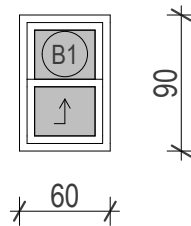

BELSŐ NYÍLÁSZÁRÓ KONSZIGNÁCIÓ

KÉT FOGLALKOZTATÓS MINIBÖLCSŐDE ÉPÍTÉSI KIVITELI TERVE
4241 Bocskai kert, Debreceni u. 116. hrsz.: 14355/1

BELSŐ ABLAK		Névl. méret (sz x m): 60 x 90 cm		B1	
Nyitásmód:	függőlegesen toló				
Fogadó szerkezet	falazott kerámia 10 cm				
Küszöb:	-				
Tok és szárnyszerk.:	laminált fa tokszerkezet				
Vasalat:	standard típus vasalatok (pl. roto-nt, silver)				
Úvegezés:	4 mm vastag				
Szín:	fehér				
Kilincs:	normál krómozott kilincs				
zár:	normál zár				
Megjegyzés:					
		jobbos	balos	összesen	
Mennyiségek:	földszint:	-	-	2	
	emelet:	-	-	-	

2

NÉZET M=1:50

ALAPRAJZ M=1:50

A NYÍLÁSMÉRETEK A HELYSZÍNEN ELLENŐRÍZENDŐK!

BELSŐ NYÍLÁSZÁRÓ KONSZIGNÁCIÓ