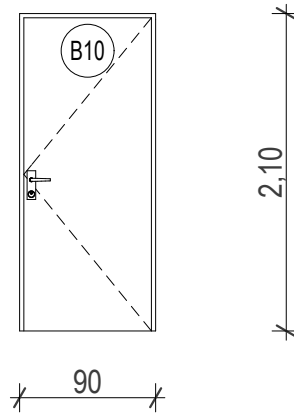

BELSŐ NYÍLÁSZÁRÓ KONSZIGNÁCIÓ

KÉT FOGLALKOZTATÓS MINIBÖLCSŐDE ÉPÍTÉSI KIVITELI TERVE
4241 Bocskai kert, Debreceni u. 116. hrsz.: 14355/1

BELSŐ AJTÓ		Névl. méret (sz x m): 90 x 210 cm			B10	
Nyitásmód:	nyíló					
Fogadó szerkezet	falazott kerámia 30 cm					
Küszöb:	-					
Tok és szárnyszerk.:	papírrács, furatos forgácslap, tömör forgácslap betét ROLLA típus					
Vasalat:	típus vasalatok (pl. roto-nt, silver)					
Üvegezés:	-					
Szín:	GETALIT HPL laminátum uni A 883 kék szín *jelölt nyílászárók A506 zöld					
kilincs:	normál krómozott kilincs					
zár:	normál ajtózár					
		jobbos	balos	összesen		
Mennyiségek:	földszint:	1	1	2		
	emelet:	-	-	-		

2

NÉZET M=1:50

ALAPRAJZ M=1:50

A NYÍLÁSMÉRETEK A HELYSZÍNEEN ELLENŐRÍZENDŐK!

BELSŐ NYÍLÁSZÁRÓ KONSZIGNÁCIÓ