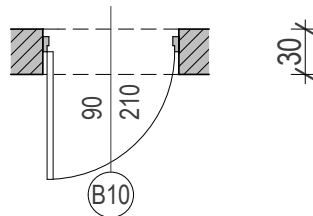

BELSŐ NYÍLÁSZÁRÓ KONSZIGNÁCIÓ

KÉT FOGLALKOZTATÓS MINIBÖLCSŐDE ÉPÍTÉSI KIVITELI TERVE
4241 Bocskai kert, Debreceni u. 116. hrsz.: 14355/1

BELSŐ AJTÓ		Névl. méret (sz x m): 90 x 210 cm			B10	
Nyitásmód:	nyíló					
Fogadó szerkezet	falazott kerámia 30 cm					
Küszöb:	-					
Tok és szárnyszerk.:	papírrács, furatos forgácslap, tömör forgácslap betét ROLLA típus					
Vasalat:	típus vasalatok (pl. roto-nt, silver)					
Üvegezés:	-					
Szín:	GETALIT HPL laminátum uni A 883 kék szín *jelölt nyílászárók A506 zöld					
kilincs:	normál krómozott kilincs					
zár:	normál ajtózár					
		jobbos	balos	összesen		
Mennyiségek:	földszint:	1	1	2		
	emelet:	-	-	-		

2

NÉZET M=1:50

ALAPRAJZ M=1:50

A NYÍLÁSMÉRETEK A HELYSZÍNEEN ELLENŐRÍZENDŐK!

BELSŐ NYÍLÁSZÁRÓ KONSZIGNÁCIÓ