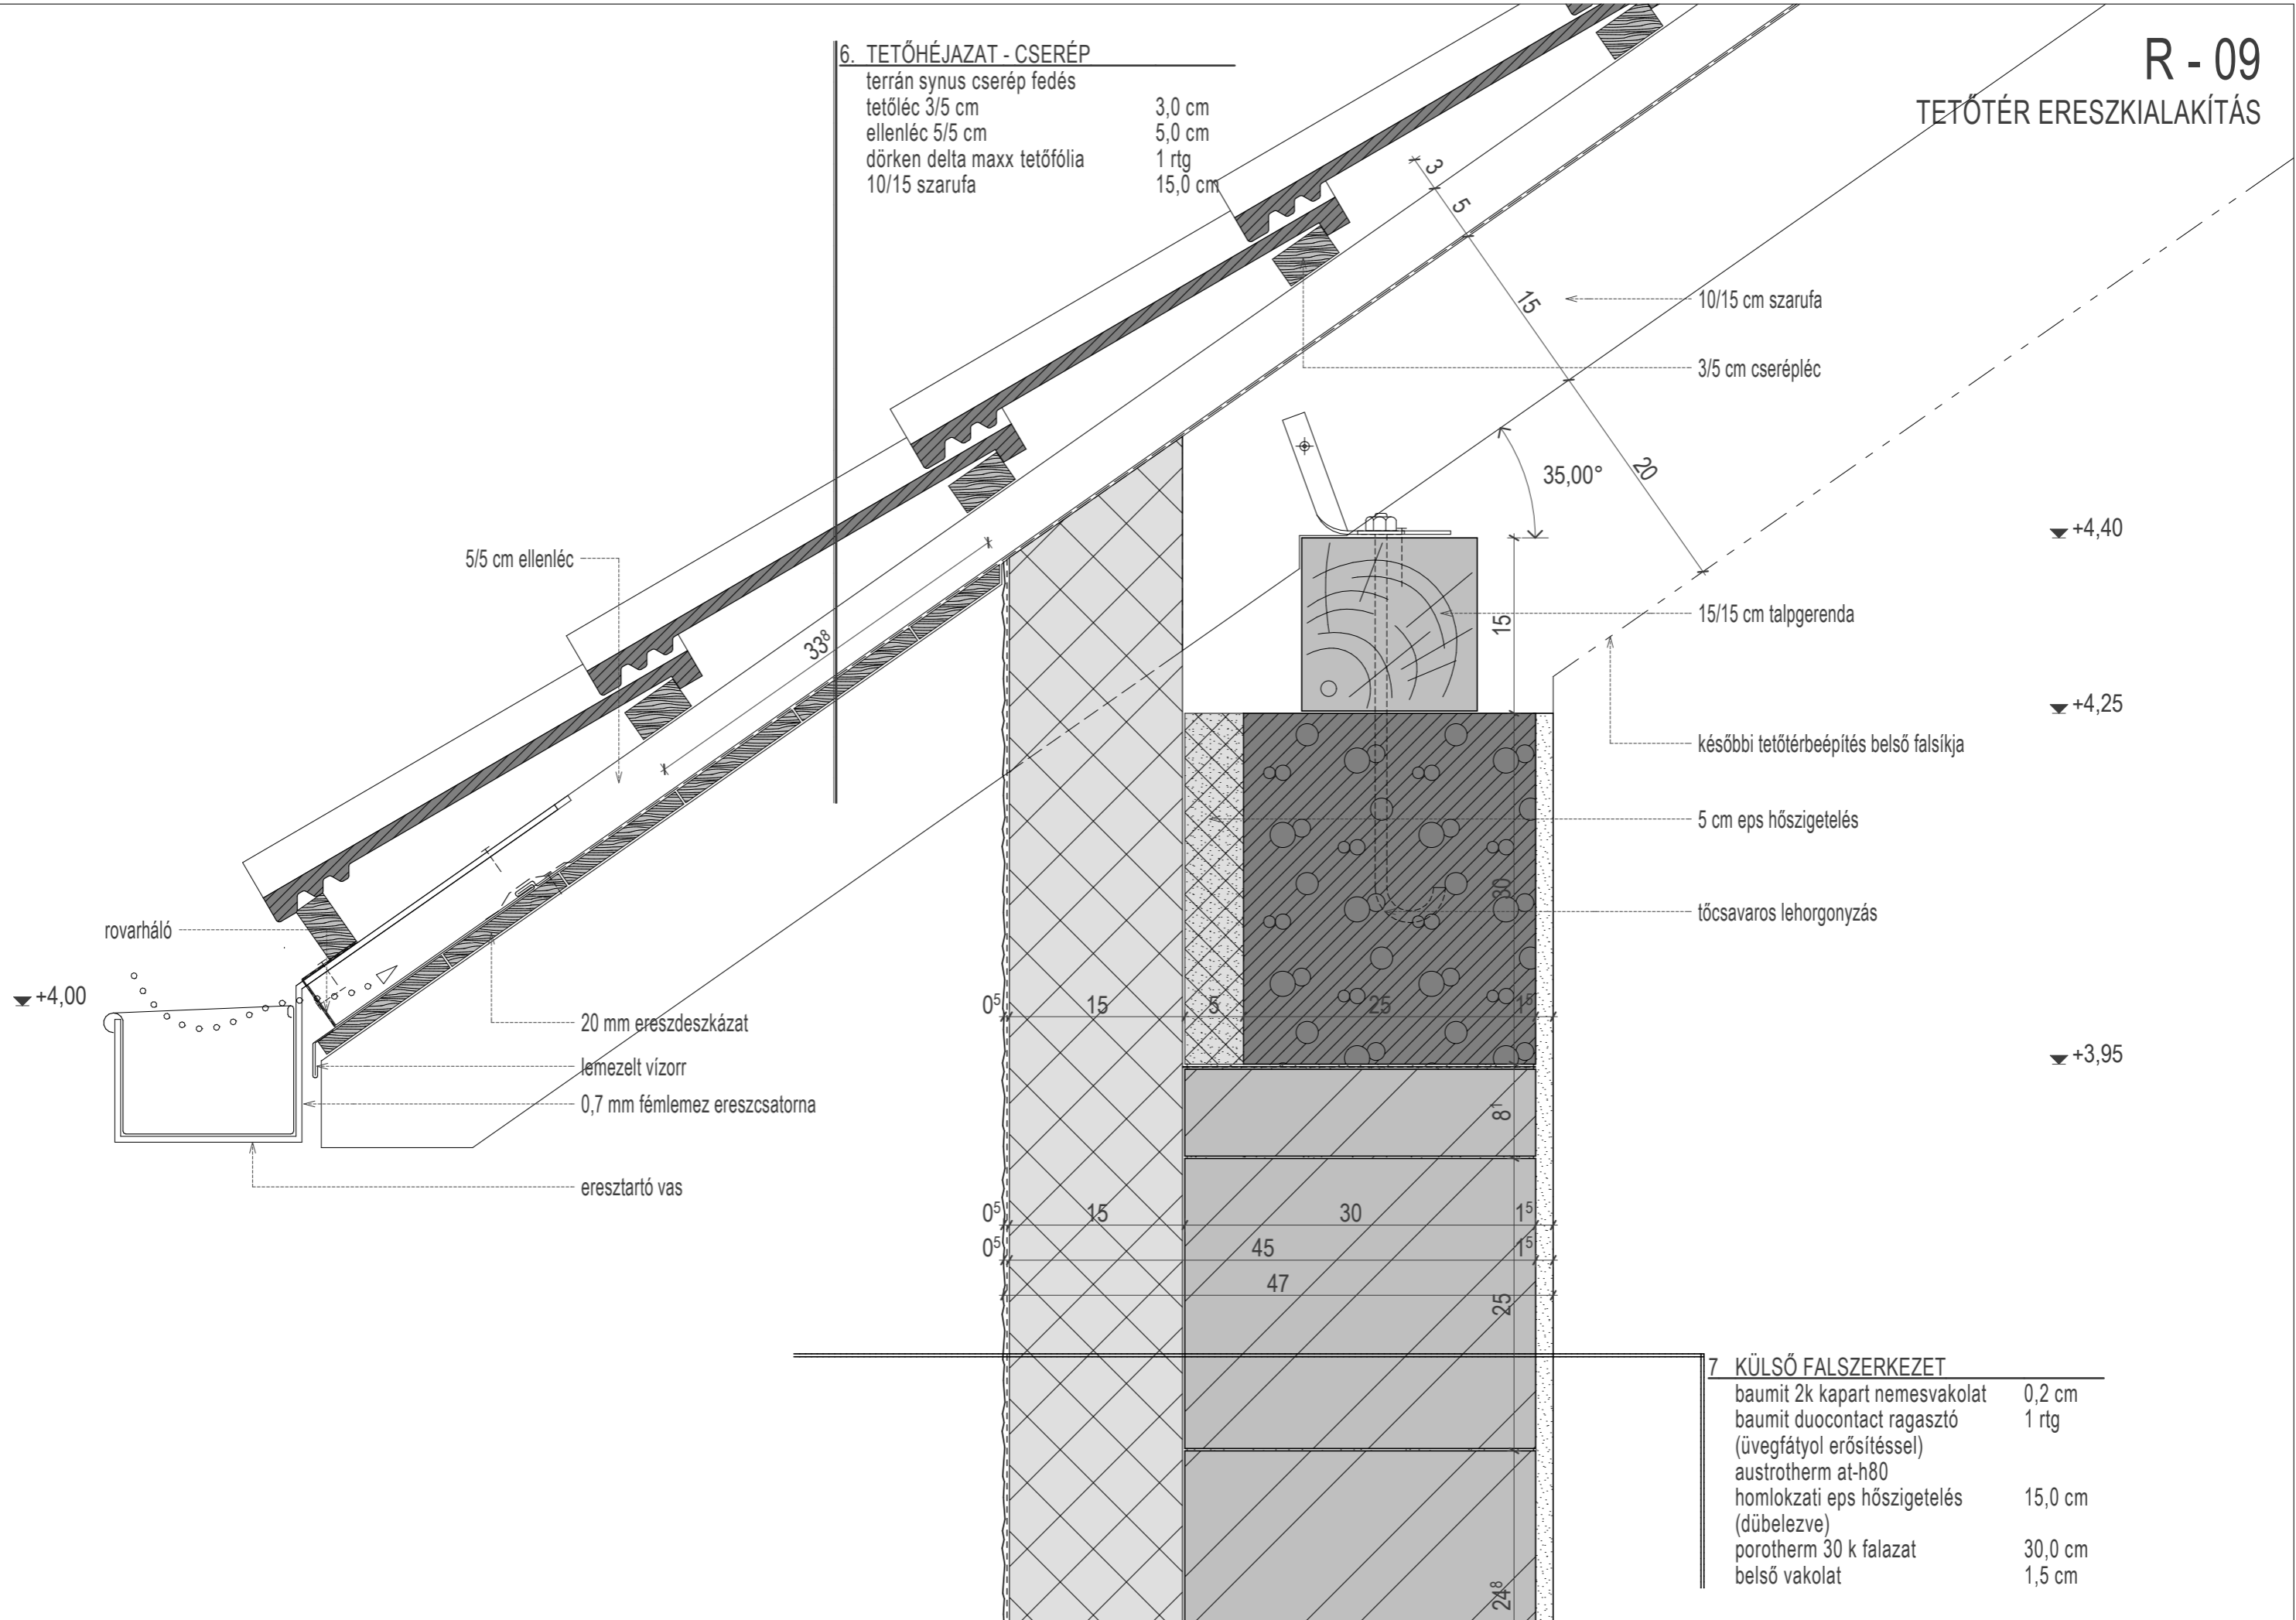

6. TETŐHÉJAZAT - CSERÉP

terrán synus cserép fedés  
 tetőléc 3/5 cm 3,0 cm  
 ellenléc 5/5 cm 5,0 cm  
 dörken delta maxx tetőfólia 1 rtg  
 10/15 szarufa 15,0 cm

7. KÜLSŐ FALSZERKEZET

baumit 2k kapart nemesvakolat	0,2 cm
baumit duocontact ragasztó	1 rtg
(üvegfátyol erősítéssel)	
astrotherm at-h80	
homlokzati eps hőszigetelés	15,0 cm
(dűbelezve)	
porotherm 30 k falazat	30,0 cm
belső vakolat	1,5 cm