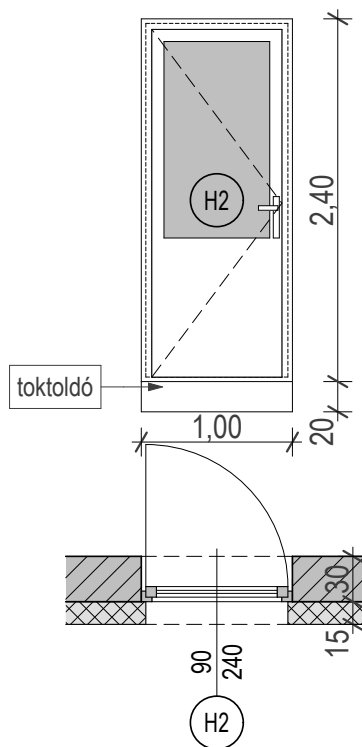

HOMLOKZATI NYÍLÁSZÁRÓ KONSZIGNÁCIÓ

HUMÁNSZOLGÁLTATÓ KÖZPONT ÉPÍTÉSZ KIVITELI TERVE
4241 Bocskai kert, Debreceni u. 118. hrsz.: 14354

KONYHA TERASZAJTÓ		Névl. méret (sz x m): 100 x 240 cm		H2	
Nyitásmód:	nyíló				
Fogadó szerkezet	porotherm 30 k falazat + 15 cm eps				
Küszöb:	lemezelt normál				
Tok és szármyszerk.:	5 légkamrás profil (pl.: Rehau vagy Panoráma 3000 stb.)				
Vasalat:	típus vasalatok (pl. roto-nt, silver)				
Üvegezés:	4-16-4 mm, Low-E, K=1,1				
Szín:	kívül dió, belül fehér				
Külső párkány:	-				
Belső párkány:	-				
		jobbos	balos	összesen	
Mennyiségek:	földszint:	1	-	1	
	emelet:	-	-	-	

1

NÉZET M=1:50

A NYÍLÁSMÉRETEK A HELYSZÍNEK ELLENŐRÍZENDŐK!

HOMLOKZATI NYÍLÁSZÁRÓ KONSZIGNÁCIÓ