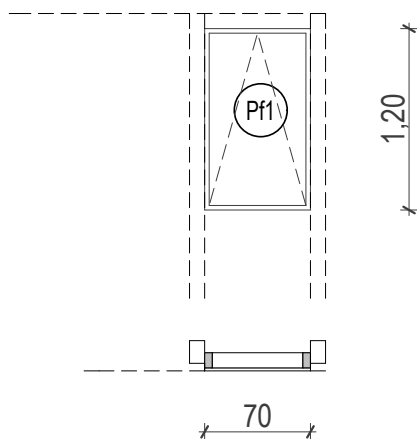

BELSŐ NYÍLÁSZÁRÓ KONSZIGNÁCIÓ

HUMÁNSZOLGÁLTATÓ KÖZPONT ÉPÍTÉS KIVITELI TERVE

4241 Bocskai kert, Debreceni u. 118. hrsz.: 14354

PADLÁSFELJÁRÓ		Névl. méret (sz x m): 70 x 120 cm			Pf1	
Nyitásmód:	lenyíló					
Fogadó szerkezet	fa födém					
Küszöb:	-					
Tok és szárnyszerk.:	tölgylő laminált építlemes beépített létra nélkül					
Vasalat:	típus vasalatok (pl. roto-nt, silver)					
Üvegezés:	-					
Szín:	fehér					
kilincs:	-					
zár:	távnyitós ajtózár					
		jobbos	balos	összesen		
Mennyiségek:	földszint:	-	-	1		
	emelet:	-	-	-		

1

NÉZET M=1:50

A NYÍLÁSMÉRETEK A HELYSZÍNEEN ELLENŐRÍZENDŐK!

BELSŐ NYÍLÁSZÁRÓ KONSZIGNÁCIÓ