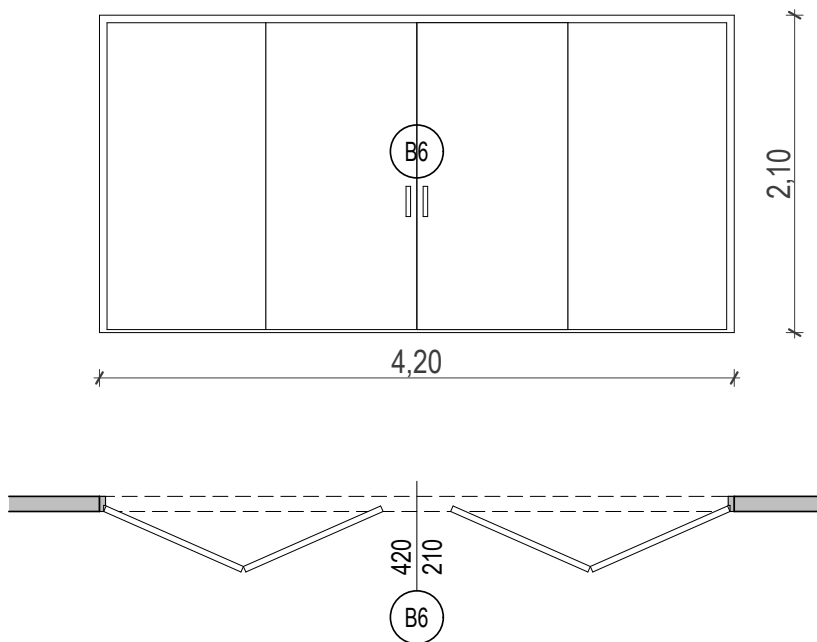

BELSŐ NYÍLÁSZÁRÓ KONSZIGNÁCIÓ

HUMÁNSZOLGÁLTATÓ KÖZPONT ÉPÍTÉS KIVITELI TERVE

4241 Bocskai kert, Debreceni u. 118. hrsz.: 14354

HARMONIKA FAL		Névl. méret (sz x m): 420 x 210 cm			B6	
Nyitásmód:	harmonika					
Fogadó szerkezet	kerámia falazat					
Küszöb:	süllyesztett					
Tok és szárnyszerk.:	laminált fa tokszerkezet MDF ajtólap					
Vasalat:	típus vasalatok (pl. roto-nt, silver)					
Üvegezés:	-					
Szín:	fehér					
kilincs:	normál krómozott fogó					
zár:	mágneses zár					
		jobbos	balos	összesen		
Mennyiségek:	földszint:	-	-	1		
	emelet:	-	-	-		

1

NÉZET M=1:50

A NYÍLÁSMÉRETEK A HELYSZÍNEN ELLENŐRÍZENDŐK!

BELSŐ NYÍLÁSZÁRÓ KONSZIGNÁCIÓ