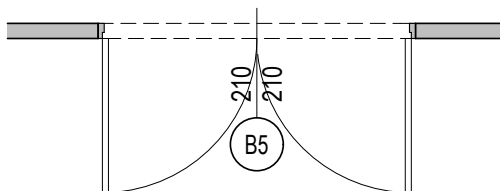

BELSŐ NYÍLÁSZÁRÓ KONSZIGNÁCIÓ

HUMÁNSZOLGÁLTATÓ KÖZPONT ÉPÍTÉS KIVITELI TERVE

4241 Bocskai kert, Debreceni u. 118. hrsz.: 14354

BELSŐ AJTÓ		Névl. méret (sz x m): 210 x 210 cm			B5	
Nyitásmód:	nyíló					
Fogadó szerkezet	falazott kerámia					
Küszöb:	süllyesztett					
Tok és szárnyszerk.:	laminált fa tokszerkezet mdf ajtólap					
Vasalat:	típus vasalatok (pl. roto-nt, silver)					
Üvegezés:	-					
Szín:	fehér					
kilincs:	normál krómozott kilincs					
zár:	normál ajtózár					
		jobbos	balos	összesen		
Mennyiségek:	földszint:	1	1	2		
	emelet:	-	-	-		

2

NÉZET M=1:50

A NYÍLÁSMÉRETEK A HELYSZÍNEEN ELLENŐRİZENDŐK!

BELSŐ NYÍLÁSZÁRÓ KONSZIGNÁCIÓ