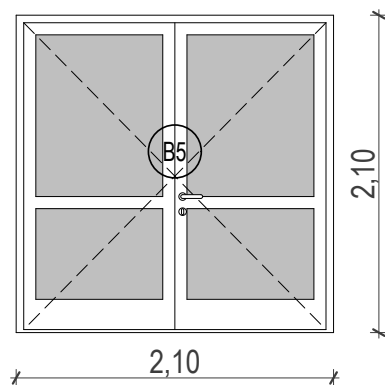

BELSŐ NYÍLÁSZÁRÓ KONSZIGNÁCIÓ

HUMÁNSZOLGÁLTATÓ KÖZPONT ÉPÍTÉS KIVITELI TERVE

4241 Bocskai kert, Debreceni u. 118. hrsz.: 14354

BELSŐ AJTÓ		Névl. méret (sz x m): 210 x 210 cm			B5	
Nyitásmód:	nyíló					
Fogadó szerkezet	falazott kerámia					
Küszöb:	süllyesztett					
Tok és szárnyszerk.:	laminált fa tokszerkezet mdf ajtólap					
Vasalat:	típus vasalatok (pl. roto-nt, silver)					
Üvegezés:	-					
Szín:	fehér					
kilincs:	normál krómozott kilincs					
zár:	normál ajtózár					
		jobbos	balos	összesen		
Mennyiségek:	földszint:	1	1	2		
	emelet:	-	-	-		

2

NÉZET M=1:50

A NYÍLÁSMÉRETEK A HELYSZÍNEEN ELLENŐRİZENDŐK!

BELSŐ NYÍLÁSZÁRÓ KONSZIGNÁCIÓ