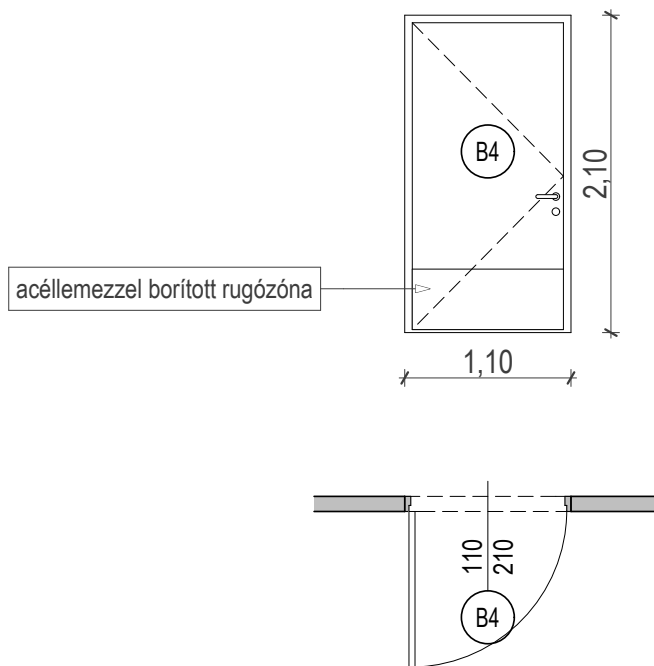

BELSŐ NYÍLÁSZÁRÓ KONSZIGNÁCIÓ

HUMÁNSZOLGÁLTATÓ KÖZPONT ÉPÍTÉS KIVITELI TERVE

4241 Bocskai kert, Debreceni u. 118. hrsz.: 14354

BELSŐ AJTÓ		Névl. méret (sz x m): 110 x 210 cm		B4
Nyitásmód:	nyíló			
Fogadó szerkezet	falazott kerámia			
Küszöb:	-			
Tok és szármyszerk.:	laminált fa tokszerkezet mdf ajtólap			
Vasalat:	típus vasalatok (pl. roto-nt, silver)			
Üvegezés:	-			
Szín:	bükk			
kilincs:	normál krómozott kilincs			
zár:	normál ajtózár			
		jobbos	balos	összesen
Mennyiségek:	földszint:	1	-	1
	emelet:	-	-	-

1

NÉZET M=1:50

A NYÍLÁSMÉRETEK A HELYSZÍNEEN ELLENŐRÍZENDŐK!

BELSŐ NYÍLÁSZÁRÓ KONSZIGNÁCIÓ