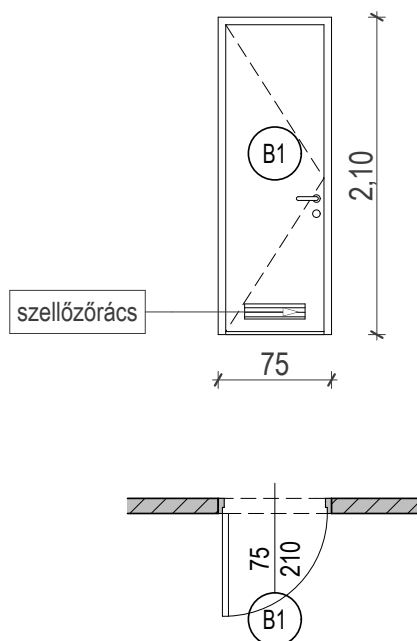

BELSŐ NYÍLÁSZÁRÓ KONSZIGNÁCIÓ

HUMÁNSZOLGÁLTATÓ KÖZPONT ÉPÍTÉS KIVETELI TERVE

4241 Bocskai kert, Debreceni u. 118. hrsz.: 14354

BELSŐ AJTÓ		Névl. méret (sz x m): 75 x 210 cm			B1	
Nyitásmód:	nyíló					
Fogadó szerkezet	falazott kerámia					
Küszöb:	-					
Tok és szármyszerk.:	laminált fa tokszerkezet mdf ajtólap					
Vasalat:	típus vasalatok (pl. roto-nt, silver)					
Úvegezés:	-					
Szín:	bükk					
kilincs:	normál krómozott kilincs					
zár:	normál ajtózár					
		jobbos	balos	összesen		
Mennyiségek:	földszint:	2	2	4		
	emelet:	-	-	-		

4

NÉZET M=1:50

A NYÍLÁSMÉRETEK A HELYSZÍNEEN ELLENŐRÍZENDŐK!

BELSŐ NYÍLÁSZÁRÓ KONSZIGNÁCIÓ