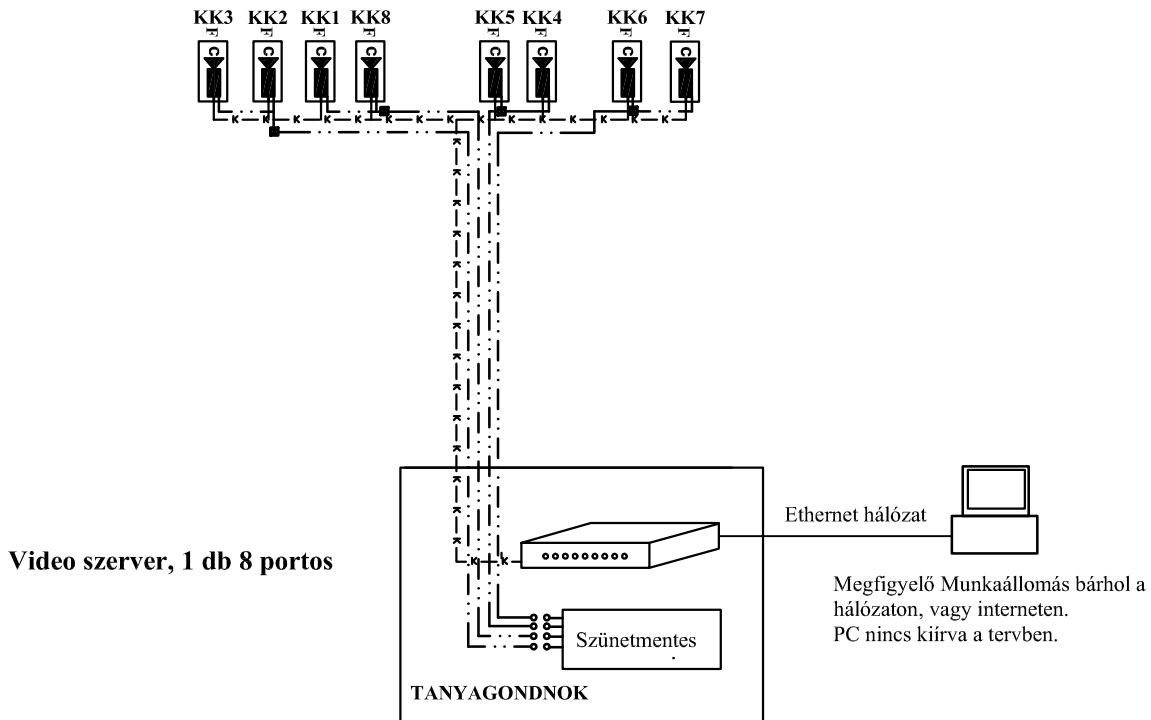

## JELMAGYARÁZAT

K21 F CCTV Day Night kamera, kültéri védőházban, 12 V-os tápellátást igényel

--- 3x1,5 MT kábel tápellátáshoz (szünetmentes)

-k-k-k-k-k- RG-59-es koax kábel

o o kisautomata /áramkörkhöz

Megj: a csövezés min 2xØ16-os koax és tápellátáshoz  
fali kiállások 2xØ20-as

230 V/12 V tápegység

<b>Generál Tervező:</b> <b>BÍRÓ ÉS TÁRSA</b> <b>ÉPÍTÉSZIRODA Kft.</b> <b>4029 DEBRECEN, Laktanya u. 28.</b>	<b>Építető:</b> <b>Bocskaiert Községi</b> <b>Önkormányzat,</b> <b>4241 Bocskaiert, Poroszlay u. 20.</b>	<b>Tervező:</b> <b>KISS GÁBOR</b> V-T/09-0804, 4029 Debrecen, Csapó u. 92. kiss-gabor@kiss-gabor.hu	<b>Tervfajta:</b> <b>KIVITELI</b>
<b>Szakág: GYENGEÁRAM</b>	<b>Rajz: VIDEO FIGYELŐ ELVI FELÉPÍTÉSE</b>		<b>Tervszám:</b> <b>2016/ 4</b>
<b>Méretarány: -:-</b>	<b>Terv:</b> <b>HUMÁNSZOLGÁLTATÓ KÖZPONT</b> <b>4241 Bocskaiert, Debreceni u. 118. HRSZ.: 14354</b>		<b>Rajzszám:</b> <b>GY-4</b>
<b>Dátum: 2016.09.15.</b>			