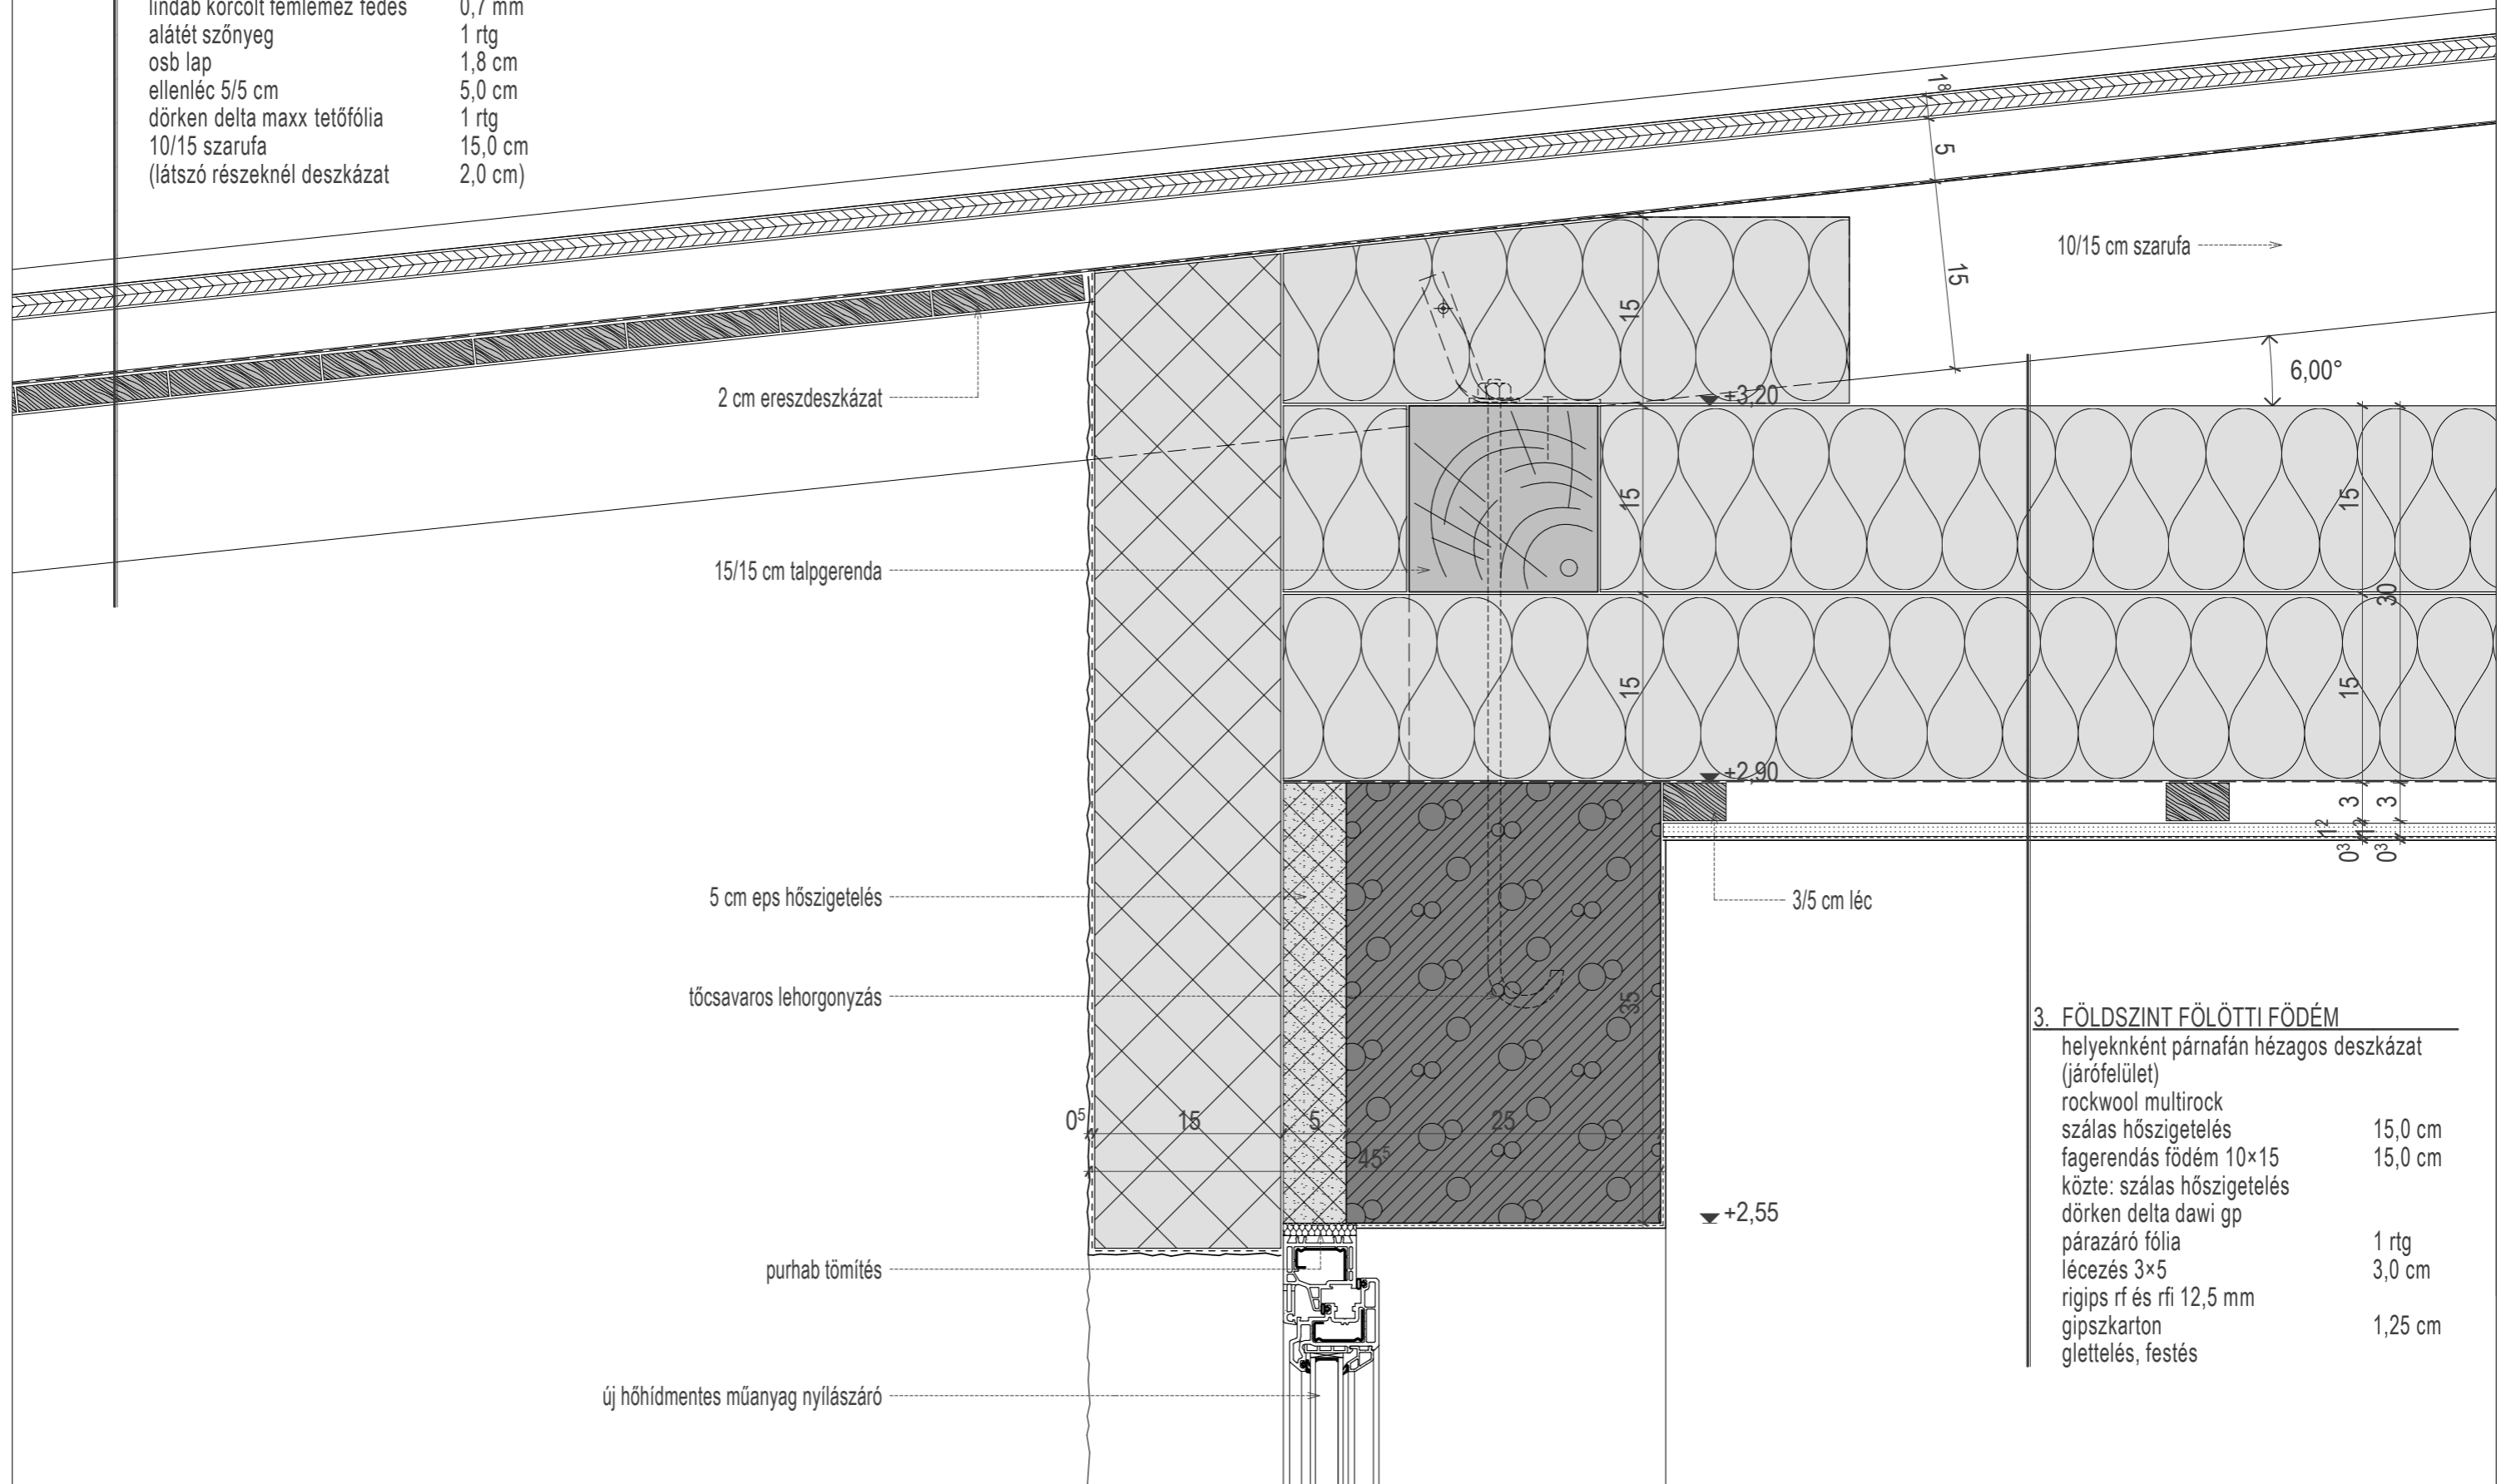

5. TETŐHÉJAZAT - LEMEZELT

lindab korcolt fémlemez fedés	0,7 mm
alátét szőnyeg	1 rtg
osb lap	1,8 cm
ellenléc 5/5 cm	5,0 cm
dörken delta maxx tetőfólia	1 rtg
10/15 szarufa	15,0 cm
(látszó részekenél deszkázat	2,0 cm)

2 cm ereszdeszkázat

15/15 cm talpgerenda

5 cm eps hőszigetelés

tőcsavaros lehorgonyzás

purhab tömítés

új hőhidmentes műanyag nyílászáró

10/15 cm szarufa

6,00°

3/5 cm lécz

3. FÖLDSZINT FÖLÖTTI FÖDÉM

helyeknként párnafán hézagos deszkázat (járófelület)	
rockwool multirock	
szálas hőszigetelés	15,0 cm
fagerendás födém 10×15	15,0 cm
közte: szálas hőszigetelés	
dörken delta dawigp	
párazáró fólia	1 rtg
lécezés 3×5	3,0 cm
rigips rf és rfi 12,5 mm	
gipszkarton	1,25 cm
glettelés, festés	