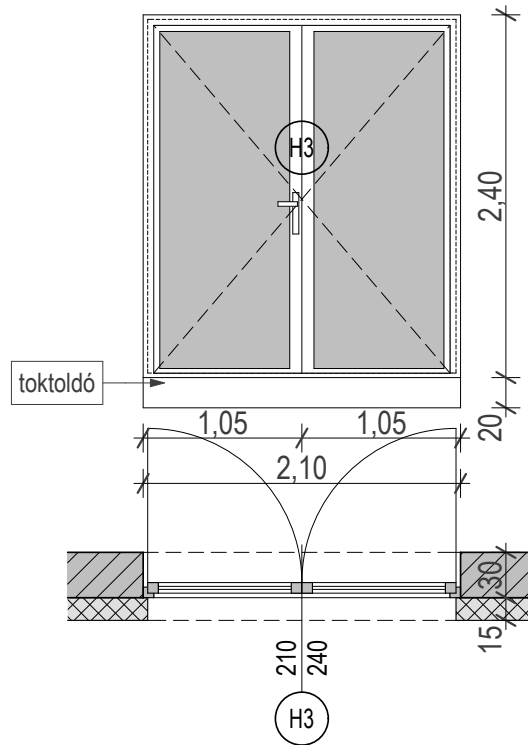

# HOMLOKZATI NYÍLÁSZÁRÓ KONSZIGNÁCIÓ

HUMÁNSZOLGÁLTATÓ KÖZPONT ÉPÍTÉS KIVITELI TERVE

4241 Bocskai kert, Debreceni u. 118. hrsz.: 14354

TERASZAJTÓ		Névl. méret (sz x m): 210 x 240 cm			<b>H3</b>	
Nyitásmód:	nyíló					
Fogadó szerkezet	porotherm 30 k falazat + 15 cm eps					
Küszöb:	lemezelt normál					
Tok és szárnyszerk.:	5 légkamrás profil ( pl.: Rehau vagy Panoráma 3000 stb.)					
Vasalat:	típus vasalatok (pl. roto-nt, silver)					
Üvegezés:	4-16-4 mm, Low-E, K=1,1					
Szín:	kívül dió, belül fehér					
Külső párkány:	-					
Belső párkány:	-					
		jobbos	balos	összesen		
Mennyiségek:	földszint:	2	-	2		
	emelet:	-	-	-		

2

NÉZET M=1:50

A NYÍLÁSMÉRETEK A HELYSZÍNEEN ELLENŐRÍZENDŐK!

HOMLOKZATI NYÍLÁSZÁRÓ KONSZIGNÁCIÓ