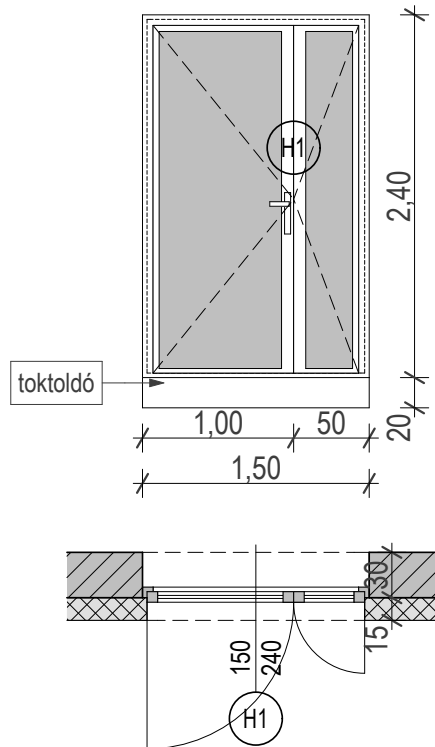

# HOMLOKZATI NYÍLÁSZÁRÓ KONSZIGNÁCIÓ

HUMÁNSZOLGÁLTATÓ KÖZPONT ÉPÍTÉSZ KIVITELI TERVE

4241 Bocskai kert, Debreceni u. 118. hrsz.: 14354

<b>BEJÁRATI AJTÓ</b>		Névl. méret (sz x m): 210 x 240 cm		<b>H1</b>
Nyitásmód:	nyíló			
Fogadó szerkezet	porotherm 30 k falazat + 15 cm eps			
Küszöb:	lemezelt normál			
Tok és szárnyszerk.:	5 légkamrás profil ( pl.: Rehau vagy Panoráma 3000 stb.)			
Vasalat:	típus vasalatok (pl. roto-nt, silver)			
Üvegezés:	4-16-4 mm, Low-E, K=1,1			
Szín:	kívül dió, belül fehér			
Külső párkány:	-			
Belső párkány:	-			
		jobbos	balos	összesen
Mennyiségek:	földszint:	2	-	1
	emelet:	-	-	-

1

NÉZET M=1:50

A NYÍLÁSMÉRETEK A HELYSZÍNEN ELLENŐRÍZENDŐK!

HOMLOKZATI NYÍLÁSZÁRÓ KONSZIGNÁCIÓ