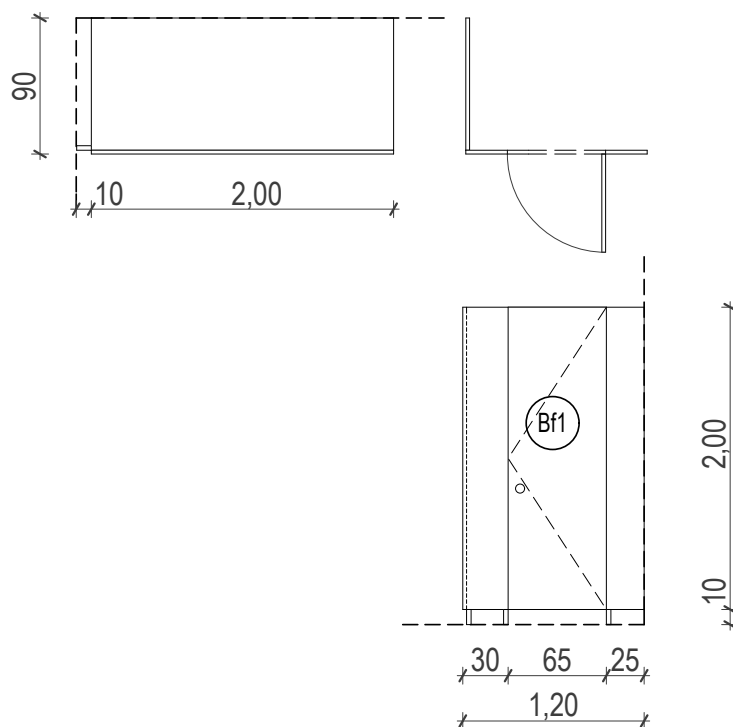

BELSŐ NYÍLÁSZÁRÓ KONSZIGNÁCIÓ

HUMÁNSZOLGÁLTATÓ KÖZPONT ÉPÍTÉS KIVITELI TERVE

4241 Bocskai kert, Debreceni u. 118. hrsz.: 14354

WC FÜLKEFAL		Névl. méret (sz x m): 90 x 120/210 cm		Bf1	
Nyitásmód:	fix-nyíló				
Fogadó szerkezet	kerámia falazat; kerámia padló				
Küszöb:	-				
Tok és szárnyszerk.:	24 mm laminált építlemesz fal és ajtólap (nedvességtr)				
Vasalat:	típus vasalatok (pl. roto-nt, silver)				
Úvegezés:	-				
Szín:	beige				
kilincs:	normál krómozott fogó				
zár:	foglaltságjelzs tolózár				
		jobbos	balos	összesen	
Mennyiségek:	földszint:	-	-	1	
	emelet:	-	-	-	

1

NÉZET M=1:50

A NYÍLÁSMÉRETEK A HELYSZÍNEEN ELLENŐRÍZENDŐK!

BELSŐ NYÍLÁSZÁRÓ KONSZIGNÁCIÓ