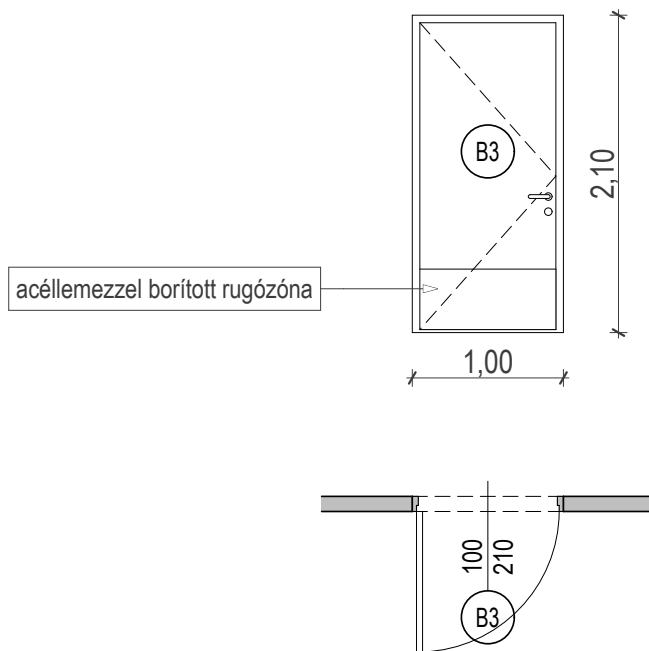

BELSŐ NYÍLÁSZÁRÓ KONSZIGNÁCIÓ

HUMÁNSZOLGÁLTATÓ KÖZPONT ÉPÍTÉS KIVITELI TERVE

4241 Bocskai kert, Debreceni u. 118. hrsz.: 14354

BELSŐ AJTÓ		Névl. méret (sz x m): 100 x 210 cm		B3	
Nyitásmód:	nyíló				
Fogadó szerkezet	falazott kerámia és szerelt falazat				
Küszöb:	-				
Tok és szárnyszerk.:	laminált fa tokszerkezet mdf ajtólap				
Vasalat:	típus vasalatok (pl. roto-nt, silver)				
Üvegezés:	-				
Szín:	bükk				
kilincs:	normál krómozott kilincs				
zár:	normál ajtózár				
		jobbos	balos	összesen	
Mennyiségek:	földszint:	6	2	8	
	emelet:	-	-	-	

8

NÉZET M=1:50

A NYÍLÁSMÉRETEK A HELYSZÍNEEN ELLENŐRÍZENDŐK!

BELSŐ NYÍLÁSZÁRÓ KONSZIGNÁCIÓ