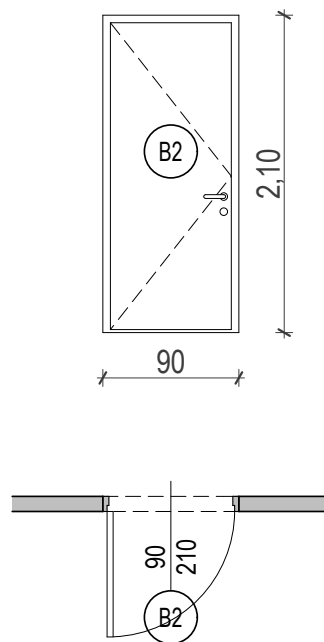

# BELSŐ NYÍLÁSZÁRÓ KONSZIGNÁCIÓ

HUMÁNSZOLGÁLTATÓ KÖZPONT ÉPÍTÉS KIVITELI TERVE

4241 Bocskai kert, Debreceni u. 118. hrsz.: 14354

<b>BELSŐ AJTÓ</b>		Névl. méret (sz x m): 90 x 210 cm			<b>B2</b>	
Nyitásmód:	nyíló					
Fogadó szerkezet	falazott kerámia					
Küszöb:	-					
Tok és szárnyszerk.:	laminált fa tokszerkezet MDF ajtólap					
Vasalat:	típus vasalatok (pl. roto-nt, silver)					
Üvegezés:	-					
Szín:	bükk					
kilincs:	normál krómozott kilincs					
zár:	normál ajtózár					
		jobbos	balos	összesen		
Mennyiségek:	földszint:	2	2	4		
	emelet:	-	-	-		

4

NÉZET M=1:50

A NYÍLÁSMÉRETEK A HELYSZÍNEEN ELLENŐRÍZENDŐK!

BELSŐ NYÍLÁSZÁRÓ KONSZIGNÁCIÓ