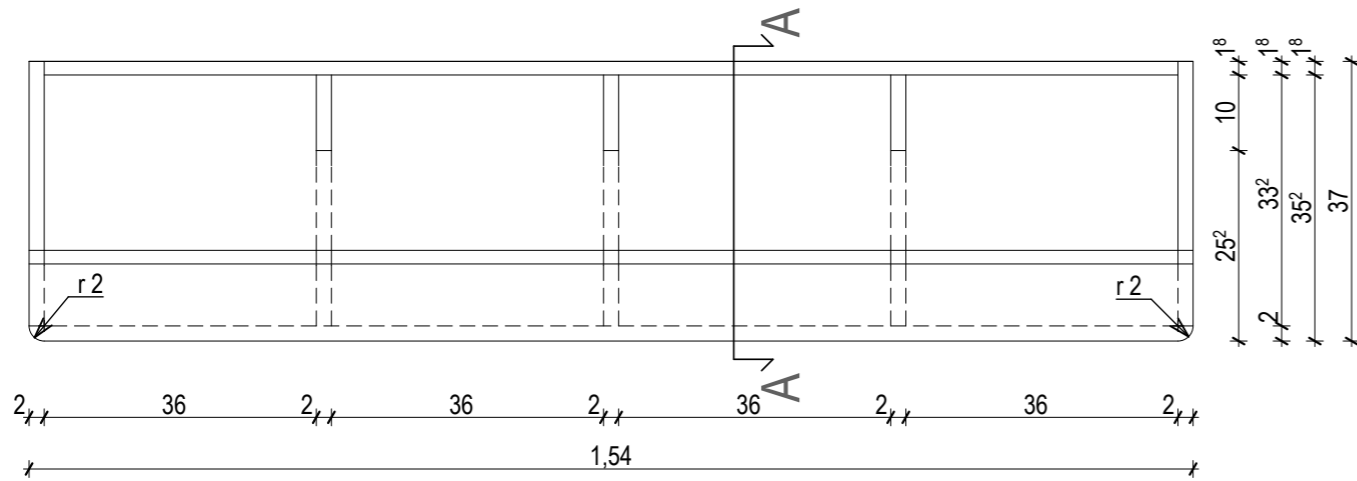

ALAPRAJZ M 1:10

MENNYISÉG: 4 DB  
 anyag: laminált forgácslap  
 tölgyfa  
 zöld  
 sárga  
 narancssárga  
 kék

ELŐLNÉZET M 1:10

OLDALNÉZET M 1:10

A - A METSZET M 1:10