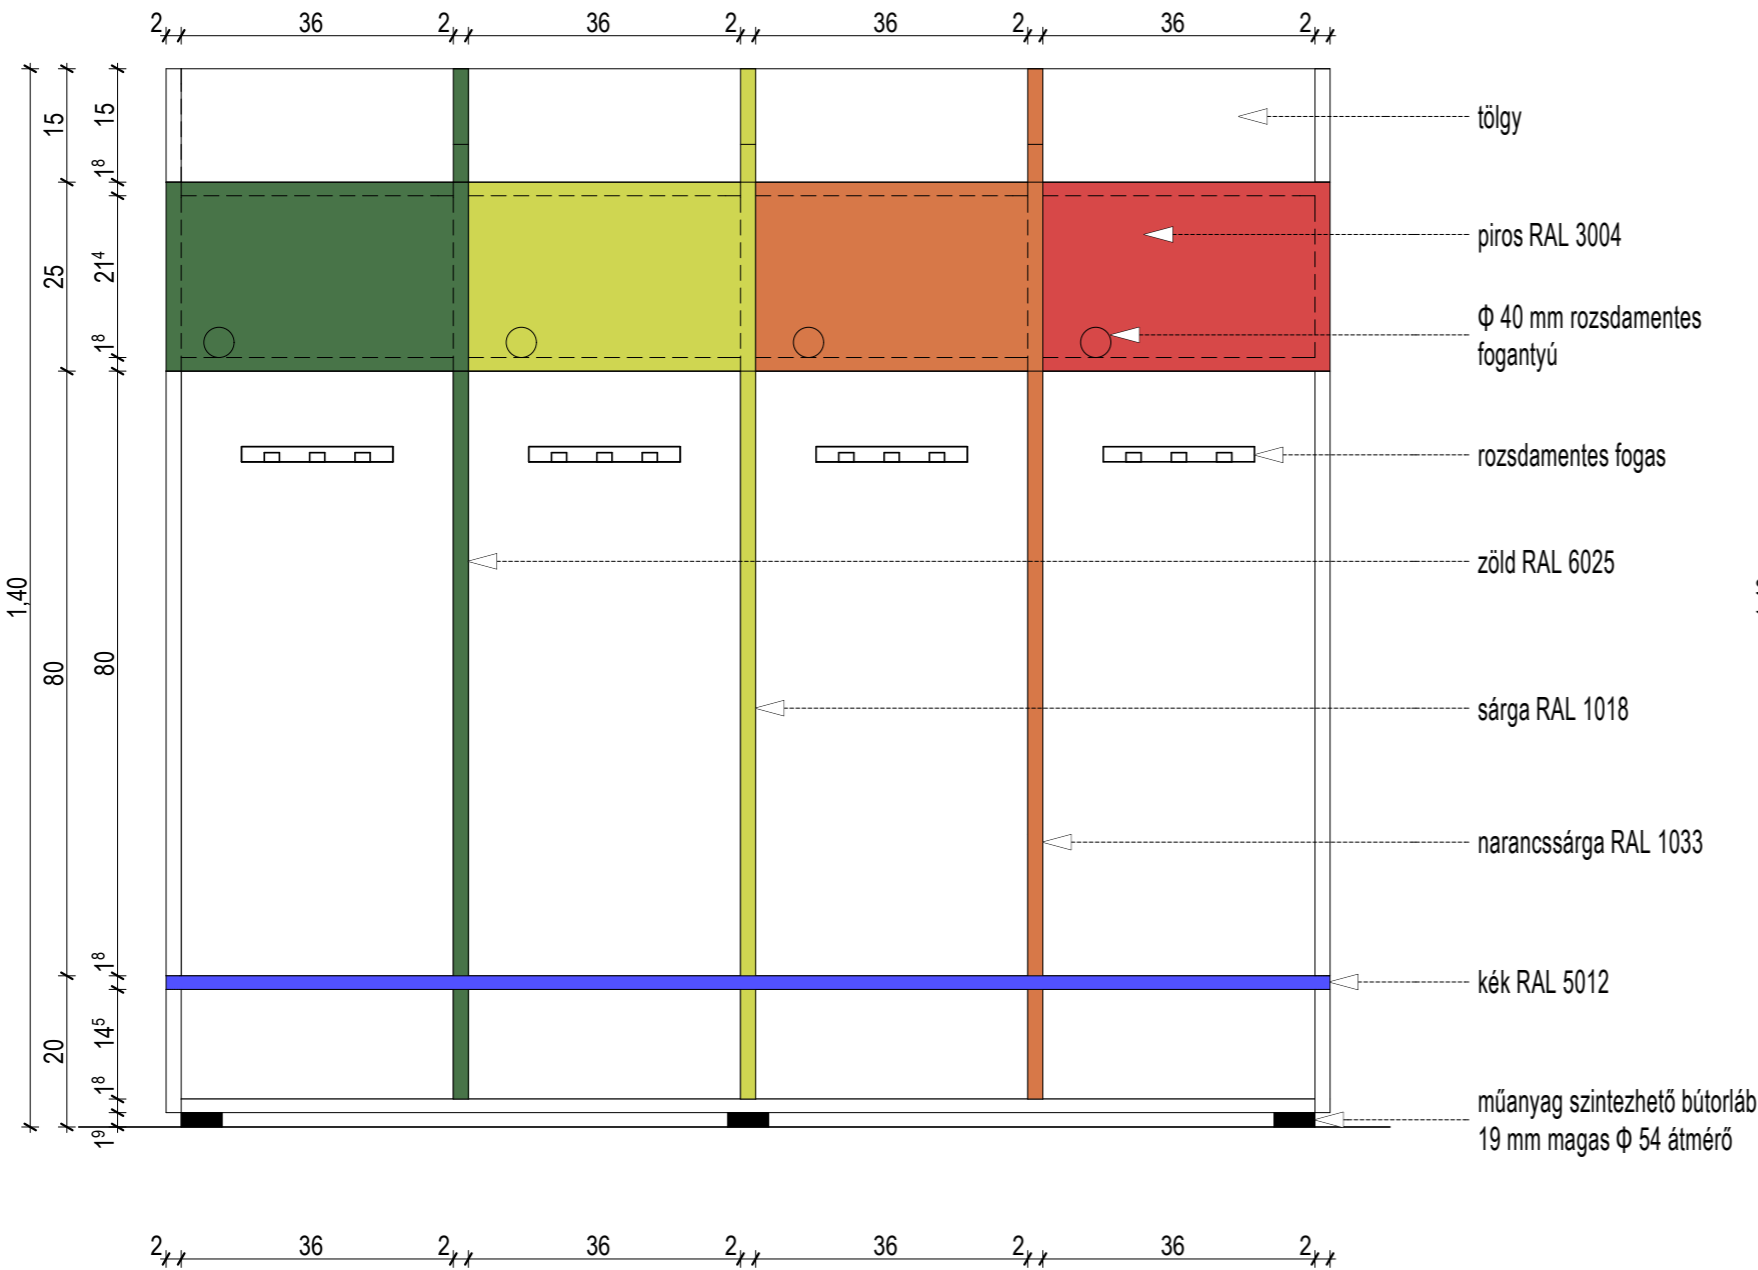

ALAPRAJZ M 1:10

MENNYISÉG: 4 DB  
 anyag: laminált forgácslap  
 tölgyfa  
 zöld  
 sárga  
 narancssárga  
 kék

ELŐLNÉZET M 1:10

OLDALNÉZET M 1:10

A - A METSZET M 1:10