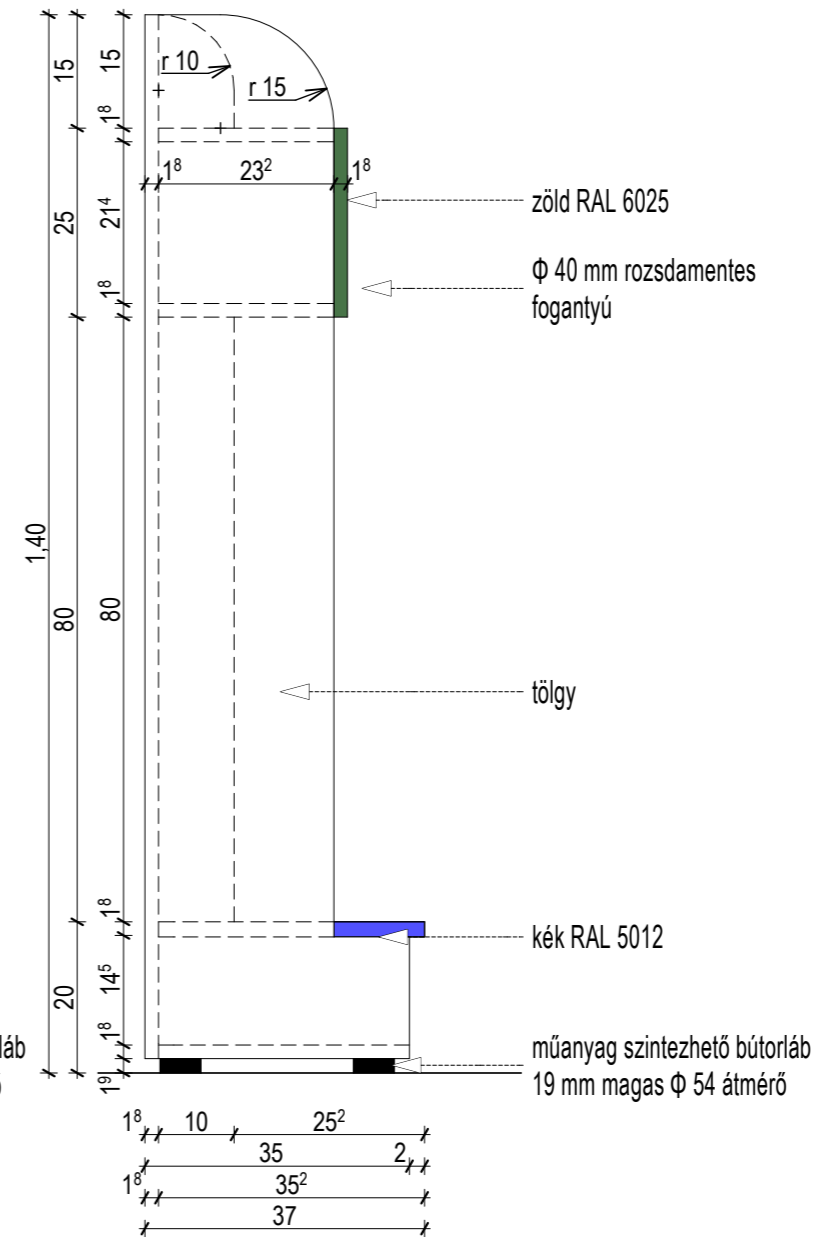

ALAPRAJZ M 1:10

MENNYISÉG: 4 DB  
 anyag: laminált forgácslap  
 tölgyfa  
 zöld  
 sárga  
 narancssárga  
 kék

ELŐLNÉZET M 1:10

OLDALNÉZET M 1:10

A - A METSZET M 1:10