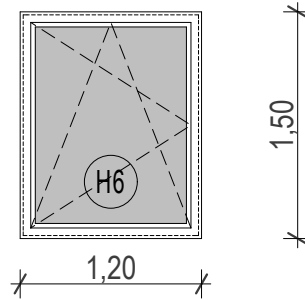

HOMLOKZATI NYÍLÁSZÁRÓ KONSZIGNÁCIÓ

KÉT FOGLALKOZTATÓS MINIBÖLCSŐDE ÉPÍTÉSI KIVITELI TERVE

4241 Bocskai kert, Debreceni u. 116. hrsz.: 14355/1

| | | | | | |
|----------------------|--|------------------------------------|-------|-----------|--|
| HOMLOKZATI ABLAK | | Névl. méret (sz x m): 120 x 150 cm | | H6 | |
| Nyitásmód: | bukó-nyíló | | | | |
| Fogadó szerkezet | porotherm 30 k falazat + 15 cm eps | | | | |
| Küszöb: | - | | | | |
| Tok és szárnyszerk.: | 5 légkamrás profil (pl.: Rehau vagy Panoráma 3000 stb.) | | | | |
| Vasalat: | típus vasalatok (pl. roto-nt, silver) | | | | |
| Üvegezés: | 4 Low-e -14 A ₁ - 4 Low-e - 14 A ₁ - 4 Low-e, 40 mm U _g =0,60 | | | | |
| Szín: | kívül dió, belül fehér | | | | |
| Külső párkány: | Bádogos szerkezet | | | | |
| Belső párkány: | szegett műanyag | | | | |
| Megjegyzés: | fix szűnyoghálóval szerelve | | | | |
| | | jobbos | balos | összesen | |
| Mennyiségek: | földszint: | 1 | - | 1 | |
| | emelet: | - | - | - | |

1

NÉZET M=1:50

A NYÍLÁSMÉRETEK A HELYSZÍNEEN ELLENŐRÍZENDŐK!

HOMLOKZATI NYÍLÁSZÁRÓ KONSZIGNÁCIÓ