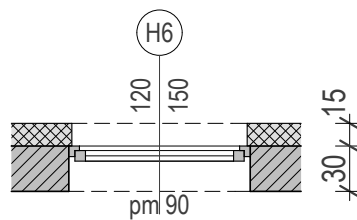

HOMLOKZATI NYÍLÁSZÁRÓ KONSZIGNÁCIÓ

KÉT FOGLALKOZTATÓS MINIBÖLCSŐDE ÉPÍTÉSI KIVITELI TERVE

4241 Bocskai kert, Debreceni u. 116. hrsz.: 14355/1

| | | | | | |
|----------------------|--|------------------------------------|-------|-----------|--|
| HOMLOKZATI ABLAK | | Névl. méret (sz x m): 120 x 150 cm | | H6 | |
| Nyitásmód: | bukó-nyíló | | | | |
| Fogadó szerkezet | porotherm 30 k falazat + 15 cm eps | | | | |
| Küszöb: | - | | | | |
| Tok és szárnyszerk.: | 5 légkamrás profil (pl.: Rehau vagy Panoráma 3000 stb.) | | | | |
| Vasalat: | típus vasalatok (pl. roto-nt, silver) | | | | |
| Üvegezés: | 4 Low-e -14 A ₁ - 4 Low-e - 14 A ₁ - 4 Low-e, 40 mm U _g =0,60 | | | | |
| Szín: | kívül dió, belül fehér | | | | |
| Külső párkány: | Bádogos szerkezet | | | | |
| Belső párkány: | szegett műanyag | | | | |
| Megjegyzés: | fix szűnyoghálóval szerelve | | | | |
| | | jobbos | balos | összesen | |
| Mennyiségek: | földszint: | 1 | - | 1 | |
| | emelet: | - | - | - | |

1

NÉZET M=1:50

A NYÍLÁSMÉRETEK A HELYSZÍNEEN ELLENŐRÍZENDŐK!

HOMLOKZATI NYÍLÁSZÁRÓ KONSZIGNÁCIÓ