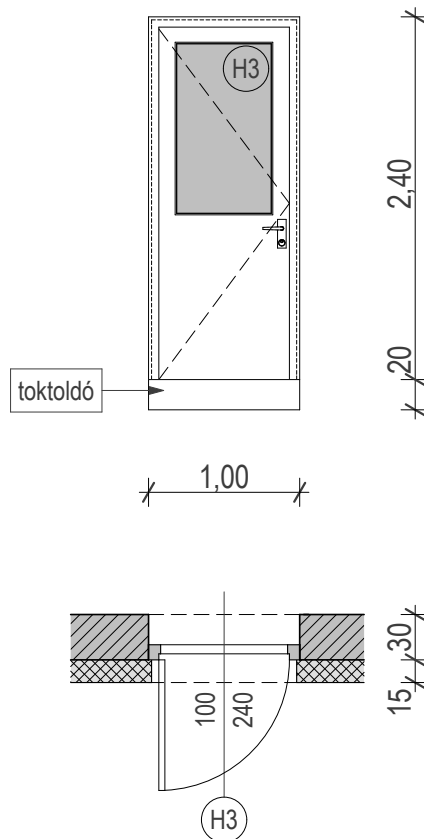

HOMLOKZATI NYÍLÁSZÁRÓ KONSZIGNÁCIÓ

KÉT FOGLALKOZTATÓS MINIBÖLCSŐDE ÉPÍTÉSI KIVITELI TERVE

4241 Bocskai kert, Debreceni u. 116. hrsz.: 14355/1

BEJÁRATI AJTÓ		Névl. méret (sz x m): 210 x 240 cm		H3	
Nyitásmód:	nyíló				
Fogadó szerkezet	porotherm 30 k falazat + 15 cm eps				
Küszöb:	lemezelt normál				
Tok és szárnyszerk.:	5 légkamrás profil (pl.: Rehau vagy Panoráma 3000 stb.)				
Vasalat:	típus vasalatok (pl. roto-nt, silver)				
Üvegezés:	4 Low-e -14 A ₁ - 4 Low-e - 14 A ₁ - 4 Low-e, 40 mm U _g =0,60				
Szín:	kívül dió, belül fehér				
Külső párkány:	-				
Belső párkány:	-				
Megjegyzés:					
		jobbos	balos	összesen	
Mennyiségek:	földszint:	-	1	1	
	emelet:	-	-	-	

1

NÉZET M=1:50

A NYÍLÁSMÉRETEK A HELYSZÍNEEN ELLENŐRÍZENDŐK!

HOMLOKZATI NYÍLÁSZÁRÓ KONSZIGNÁCIÓ