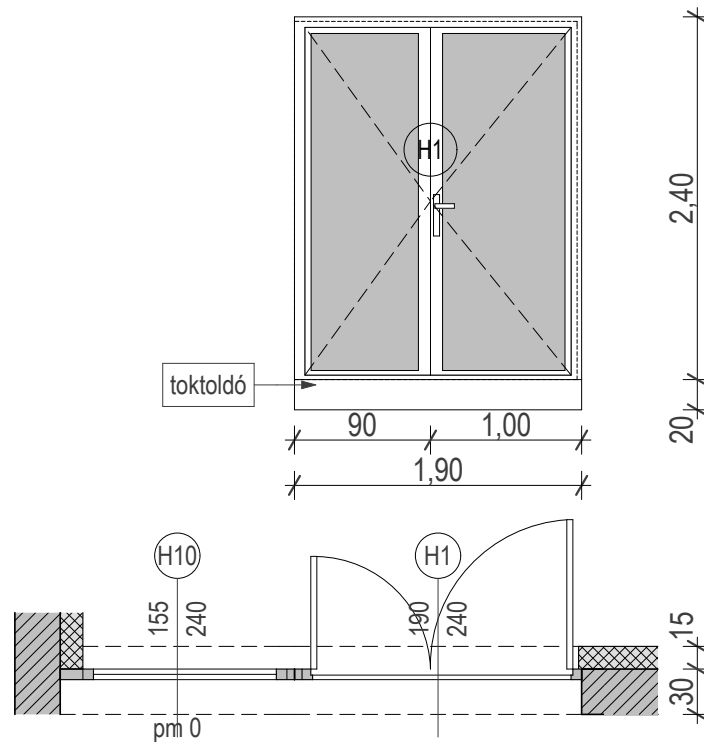

HOMLOKZATI NYÍLÁSZÁRÓ KONSZIGNÁCIÓ

KÉT FOGLALKOZTATÓS MINIBÖLCSŐDE ÉPÍTÉSI KIVITELI TERVE

4241 Bocskai kert, Debreceni u. 116. hrsz.: 14355/1

BEJÁRATI AJTÓ		Névl. méret (sz x m): 190 x 240 cm		H1	
Nyitásmód:	nyíló				
Fogadó szerkezet	porotherm 30 k falazat + 15 cm eps				
Küszöb:	lemezelt normál				
Tok és szárnyszerk.:	5 légkamrás profil (pl.: Rehau vagy Panoráma 3000 stb.)				
Vasalat:	típus vasalatok (pl. roto-nt, silver)				
Üvegezés:	4 Low-e -14 A ₁ - 4 Low-e - 14 A ₁ - 4 Low-e, 40 mm U _g =0,60				
Szín:	kívül dió, belül fehér				
Külső párkány:	-				
Belső párkány:	-				
Megjegyzés:	soroló profilal kapcsolva H10 nyílászáróhoz				
		jobbos	balos	összesen	
Mennyiségek:	földszint:	-	1	1	
	emelet:	-	-	-	

1

NÉZET M=1:50

A NYÍLÁSMÉRETEK A HELYSZÍNEEN ELLENŐRİZENDŐK!

HOMLOKZATI NYÍLÁSZÁRÓ KONSZIGNÁCIÓ