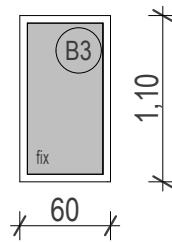

BELSŐ NYÍLÁSZÁRÓ KONSZIGNÁCIÓ

KÉT FOGLALKOZTATÓS MINIBÖLCSŐDE ÉPÍTÉSI KIVITELI TERVE
4241 Bocskai kert, Debreceni u. 116. hrsz.: 14355/1

| | | | | |
|-----------------------|--|-----------------------------------|-------|-----------|
| BELSŐ ABLAK | | Névl. méret (sz x m): 60 x 110 cm | | B3 |
| Nyílásmód: | fix | | | |
| Fogadó szerkezet | falazott kerámia 10 cm | | | |
| Küszöb: | - | | | |
| Tok és szárny szerk.: | laminált fa tokszerkezet | | | |
| Vasalat: | típus vasalatok (pl. roto-nt, silver) | | | |
| Üvegezés: | - | | | |
| Szín: | GETALIT HPL laminátum uni A 883 kék szín *jelölt nyílászárók A506 zöld | | | |
| Kilincs: | normál krómozott kilincs | | | |
| Zár: | normál ajtózárral | | | |
| | | jobbos | balos | összesen |
| Mennyiségek: | földszint: | - | - | 2 |
| | emelet: | - | - | - |

2

NÉZET M=1:50

ALAPRAJZ M=1:50

A NYÍLÁSMÉRETEK A HELYSZÍNEN ELLENŐRÍZENDŐK!

BELSŐ NYÍLÁSZÁRÓ KONSZIGNÁCIÓ