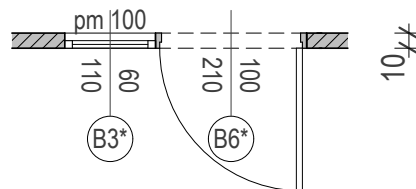

BELSŐ NYÍLÁSZÁRÓ KONSZIGNÁCIÓ

KÉT FOGLALKOZTATÓS MINIBÖLCSŐDE ÉPÍTÉSI KIVITELI TERVE
4241 Bocskai kert, Debreceni u. 116. hrsz.: 14355/1

| | | | | |
|-----------------------|--|-----------------------------------|-------|-----------|
| BELSŐ ABLAK | | Névl. méret (sz x m): 60 x 110 cm | | B3 |
| Nyílásmód: | fix | | | |
| Fogadó szerkezet | falazott kerámia 10 cm | | | |
| Küszöb: | - | | | |
| Tok és szárny szerk.: | laminált fa tokszerkezet | | | |
| Vasalat: | típus vasalatok (pl. roto-nt, silver) | | | |
| Üvegezés: | - | | | |
| Szín: | GETALIT HPL laminátum uni A 883 kék szín *jelölt nyílászárók A506 zöld | | | |
| Kilincs: | normál krómozott kilincs | | | |
| Zár: | normál ajtózárral | | | |
| | | jobbos | balos | összesen |
| Mennyiségek: | földszint: | - | - | 2 |
| | emelet: | - | - | - |

2

NÉZET M=1:50

ALAPRAJZ M=1:50

A NYÍLÁSMÉRETEK A HELYSZÍNEN ELLENŐRÍZENDŐK!

BELSŐ NYÍLÁSZÁRÓ KONSZIGNÁCIÓ