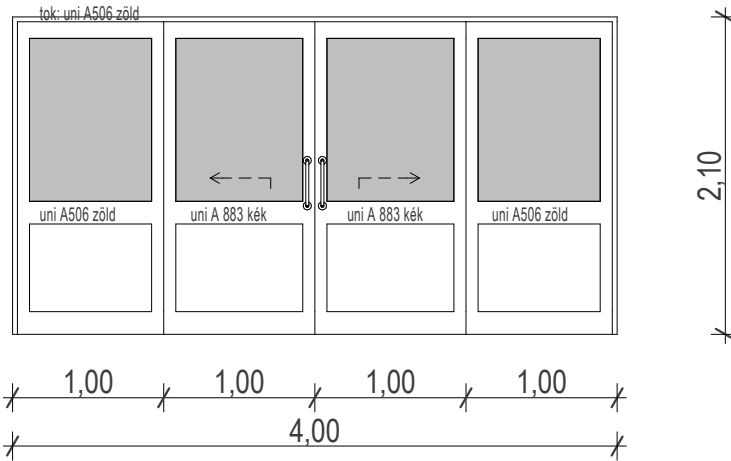

BELSŐ NYÍLÁSZÁRÓ KONSZIGNÁCIÓ

KÉT FOGLALKOZTATÓS MINIBÖLCSŐDE ÉPÍTÉSI KIVITELI TERVE

4241 Bocskai kert, Debreceni u. 116. hrsz.: 14355/1

BELSŐ TOLÓAJTÓ		Névl. méret (sz x m): 400 x 210 cm		B12	
Nyitásmód:	kétoldalra toló				
Fogadó szerkezet	falazott kerámia 30 cm				
Küszöb:	süllyesztett				
Tok és szárnyszerk.:	papírrács, furatos forgácslap, tömör forgácslap betét ROLLA típus				
Vasalat:	típus vasalatok (pl. roto-nt, silver)				
Úvegezés:	-				
Szín:	GETALIT HPL laminátum uni A506 zöld a tokszerkezet és a két szélső szárny a belső kettő A 883 kék				
Kilincs:	normál krómozott fogó				
zár:	tolóajtózár				
		jobbos	balos	összesen	
Mennyiségek:	földszint:	-	-	1	
	emelet:	-	-	-	

1

NÉZET M=1:50

ALAPRAJZ M=1:50

A NYÍLÁSMÉRETEK A HELYSZÍNEEN ELLENŐRÍZENDŐK!

BELSŐ NYÍLÁSZÁRÓ KONSZIGNÁCIÓ