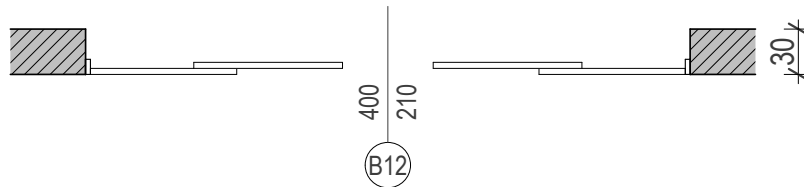

BELSŐ NYÍLÁSZÁRÓ KONSZIGNÁCIÓ

KÉT FOGLALKOZTATÓS MINIBÖLCSŐDE ÉPÍTÉSI KIVITELI TERVE

4241 Bocskai kert, Debreceni u. 116. hrsz.: 14355/1

BELSŐ TOLÓAJTÓ		Névl. méret (sz x m): 400 x 210 cm		B12	
Nyitásmód:	kétoldalra toló				
Fogadó szerkezet	falazott kerámia 30 cm				
Küszöb:	süllyesztett				
Tok és szárnyszerk.:	papírrács, furatos forgácslap, tömör forgácslap betét ROLLA típus				
Vasalat:	típus vasalatok (pl. roto-nt, silver)				
Úvegezés:	-				
Szín:	GETALIT HPL laminátum uni A506 zöld a tokszerkezet és a két szélső szárny a belső kettő A 883 kék				
Kilincs:	normál krómozott fogó				
zár:	tolóajtózár				
		jobbos	balos	összesen	
Mennyiségek:	földszint:	-	-	1	
	emelet:	-	-	-	

1

NÉZET M=1:50

ALAPRAJZ M=1:50

A NYÍLÁSMÉRETEK A HELYSZÍNEEN ELLENŐRÍZENDŐK!

BELSŐ NYÍLÁSZÁRÓ KONSZIGNÁCIÓ