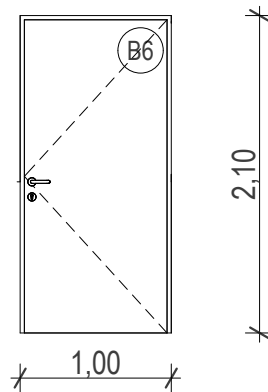

# BELSŐ NYÍLÁSZÁRÓ KONSZIGNÁCIÓ

KÉT FOGLALKOZTATÓS MINIBÖLCSŐDE ÉPÍTÉSI KIVITELI TERVE  
4241 Bocskai kert, Debreceni u. 116. hrsz.: 14355/1

<b>BELSŐ AJTÓ</b>	Névl. méret (sz x m): 100 x 210 cm	<b>B6</b>
Nyitásmód:	nyíló	
Fogadó szerkezet	kerámia falazat 10 cm	
Küszöb:	-	
Tok és szárnyszerk.:	papírrács, furatos forgácslap, tömör forgácslap betét ROLLA típus	
Vasalat:	típus vasalatok (pl. roto-nt, silver)	
Úvegezés:	-	
Szín:	GETALIT HPL laminátum uni A 883 kék szín *jelölt nyílászárók A506 zöld	
kilincs:	normál krómozott kilincs	
zár:	normál ajtózár	

		jobbos	balos	összesen
Mennyiségek:	földszint:	1	1	2
	emelet:	-	-	-

2

NÉZET M=1:50

ALAPRAJZ M=1:50

A NYÍLÁSMÉRETEK A HELYSZÍNEEN ELLENŐRİZENDŐK!

BELSŐ NYÍLÁSZÁRÓ KONSZIGNÁCIÓ