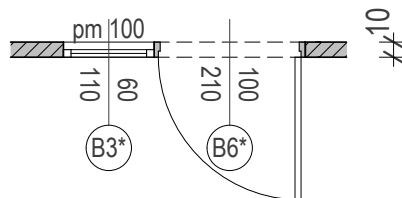

# BELSŐ NYÍLÁSZÁRÓ KONSZIGNÁCIÓ

KÉT FOGLALKOZTATÓS MINIBÖLCSŐDE ÉPÍTÉSI KIVITELI TERVE  
4241 Bocskai kert, Debreceni u. 116. hrsz.: 14355/1

<b>BELSŐ AJTÓ</b>	Névl. méret (sz x m): 100 x 210 cm	<b>B6</b>
Nyitásmód:	nyíló	
Fogadó szerkezet	kerámia falazat 10 cm	
Küszöb:	-	
Tok és szárnyszerk.:	papírrács, furatos forgácslap, tömör forgácslap betét ROLLA típus	
Vasalat:	típus vasalatok (pl. roto-nt, silver)	
Úvegezés:	-	
Szín:	GETALIT HPL laminátum uni A 883 kék szín *jelölt nyílászárók A506 zöld	
kilincs:	normál krómozott kilincs	
zár:	normál ajtózár	

		jobbos	balos	összesen
Mennyiségek:	földszint:	1	1	2
	emelet:	-	-	-

2

NÉZET M=1:50

ALAPRAJZ M=1:50

A NYÍLÁSMÉRETEK A HELYSZÍNEEN ELLENŐRİZENDŐK!

BELSŐ NYÍLÁSZÁRÓ KONSZIGNÁCIÓ