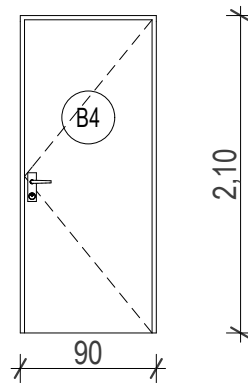

# BELSŐ NYÍLÁSZÁRÓ KONSZIGNÁCIÓ

KÉT FOGLALKOZTATÓS MINIBÖLCSŐDE ÉPÍTÉSI KIVITELI TERVE  
4241 Bocskai kert, Debreceni u. 116. hrsz.: 14355/1

<b>BELSŐ AJTÓ</b>		Névl. méret (sz x m): 90 × 210 cm			<b>B4</b>
Nyitásmód:	nyíló				
Fogadó szerkezet	falazott kerámia 20 cm ,30 cm, 10 cm				
Küszöb:	-				
Tok és szárny szerk.:	laminált fa tokszerkezet MDF ajtólap				
Vasalat:	típus vasalatok (pl. roto-nt, silver)				
Üvegezés:	-				
Szín:	fehér				
Kilincs:	normál krómozott kilincs				
Zár:	normál ajtózárral				
		jobbos	balos	összesen	
Mennyiségek:	földszint:	1	3	4	
	emelet:	-	-	-	

4

NÉZET M=1:50

ALAPRAJZ M=1:50

A NYÍLÁSMÉRETEK A HELYSZÍNEN ELLENŐRİZENDŐK!

BELSŐ NYÍLÁSZÁRÓ KONSZIGNÁCIÓ