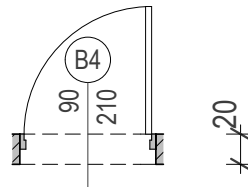

# BELSŐ NYÍLÁSZÁRÓ KONSZIGNÁCIÓ

KÉT FOGLALKOZTATÓS MINIBÖLCSŐDE ÉPÍTÉSI KIVITELI TERVE  
4241 Bocskai kert, Debreceni u. 116. hrsz.: 14355/1

<b>BELSŐ AJTÓ</b>		Névl. méret (sz x m): 90 × 210 cm			<b>B4</b>
Nyitásmód:	nyíló				
Fogadó szerkezet	falazott kerámia 20 cm ,30 cm, 10 cm				
Küszöb:	-				
Tok és szárny szerk.:	laminált fa tokszerkezet MDF ajtólap				
Vasalat:	típus vasalatok (pl. roto-nt, silver)				
Üvegezés:	-				
Szín:	fehér				
Kilincs:	normál krómozott kilincs				
Zár:	normál ajtózárral				
		jobbos	balos	összesen	
Mennyiségek:	földszint:	1	3	4	
	emelet:	-	-	-	

4

NÉZET M=1:50

ALAPRAJZ M=1:50

A NYÍLÁSMÉRETEK A HELYSZÍNEN ELLENŐRİZENDŐK!

BELSŐ NYÍLÁSZÁRÓ KONSZIGNÁCIÓ