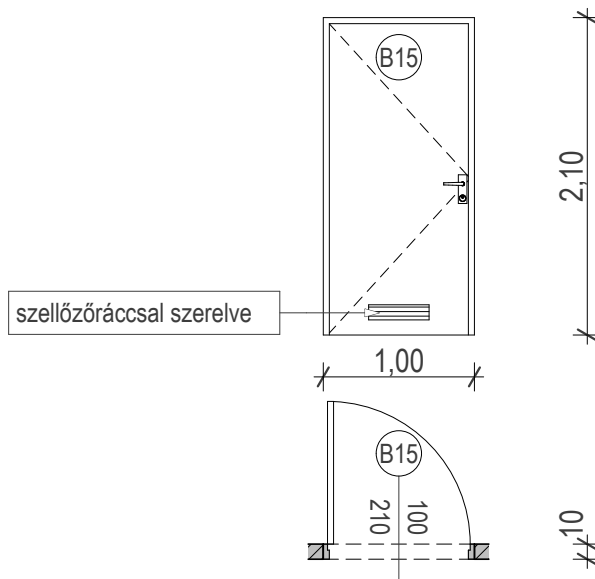

BELSŐ NYÍLÁSZÁRÓ KONSZIGNÁCIÓ

KÉT FOGLALKOZTATÓS MINIBÖLCSŐDE ÉPÍTÉSI KIVITELI TERVE
4241 Bocskai kert, Debreceni u. 116. hrsz.: 14355/1

BELSŐ AJTÓ		Névl. méret (sz x m): 100 x 210 cm		B15	
Nyitásmód:	nyíló				
Fogadó szerkezet	kerámia falazat 10 cm				
Küszöb:	-				
Tok és szárnyszerk.:	laminált fa tokszerkezet mdf ajtólap				
Vasalat:	típus vasalatok (pl. roto-nt, silver)				
Üvegezés:	-				
Szín:	fehér				
kilincs:	normál krómozott kilincs				
zár:	normál ajtózár				
		jobbos	balos	összesen	
Mennyiségek:	földszint:	1	-	1	
	emelet:	-	-	-	

1

NÉZET M=1:50

ALAPRAJZ M=1:50

A NYÍLÁSMÉRETEK A HELYSZÍNEN ELLENŐRÍZENDŐK!

BELSŐ NYÍLÁSZÁRÓ KONSZIGNÁCIÓ