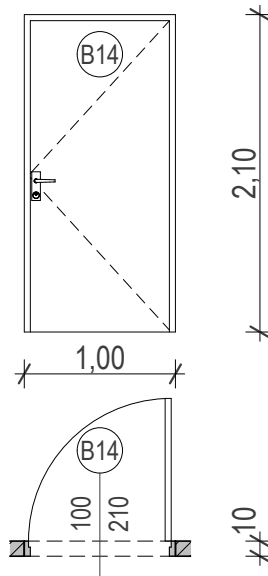

BELSŐ NYÍLÁSZÁRÓ KONSZIGNÁCIÓ
 KÉT FOGLALKOZTATÓS MINIBÖLCSŐDE ÉPÍTÉSI KIVITELI TERVE
 4241 Bocskai kert, Debreceni u. 116. hrsz.: 14355/1

BELSŐ AJTÓ		Névl. méret (sz x m): 100 × 210 cm		B14
Nyitásmód:	nyíló			
Fogadó szerkezet	kerámia falazat 10 cm			
Küszöb:	-			
Tok és szárny szerk.:	laminált fa tokszerkezet MDF ajtólap			
Vasalat:	típus vasalatok (pl. roto-nt, silver)			
Úvegezés:	-			
Szín:	fehér			
Kilincs:	normál krómozott kilincs			
Zár:	normál ajtózárral			
		jobbos	balos	összesen
Mennyiségek:	földszint:	-	1	1
	emelet:	-	-	-

1

NÉZET M=1:50

ALAPRAJZ M=1:50

A NYÍLÁSMÉRETEK A HELYSZÍNEN ELLENŐRÍZENDŐK!

BELSŐ NYÍLÁSZÁRÓ KONSZIGNÁCIÓ