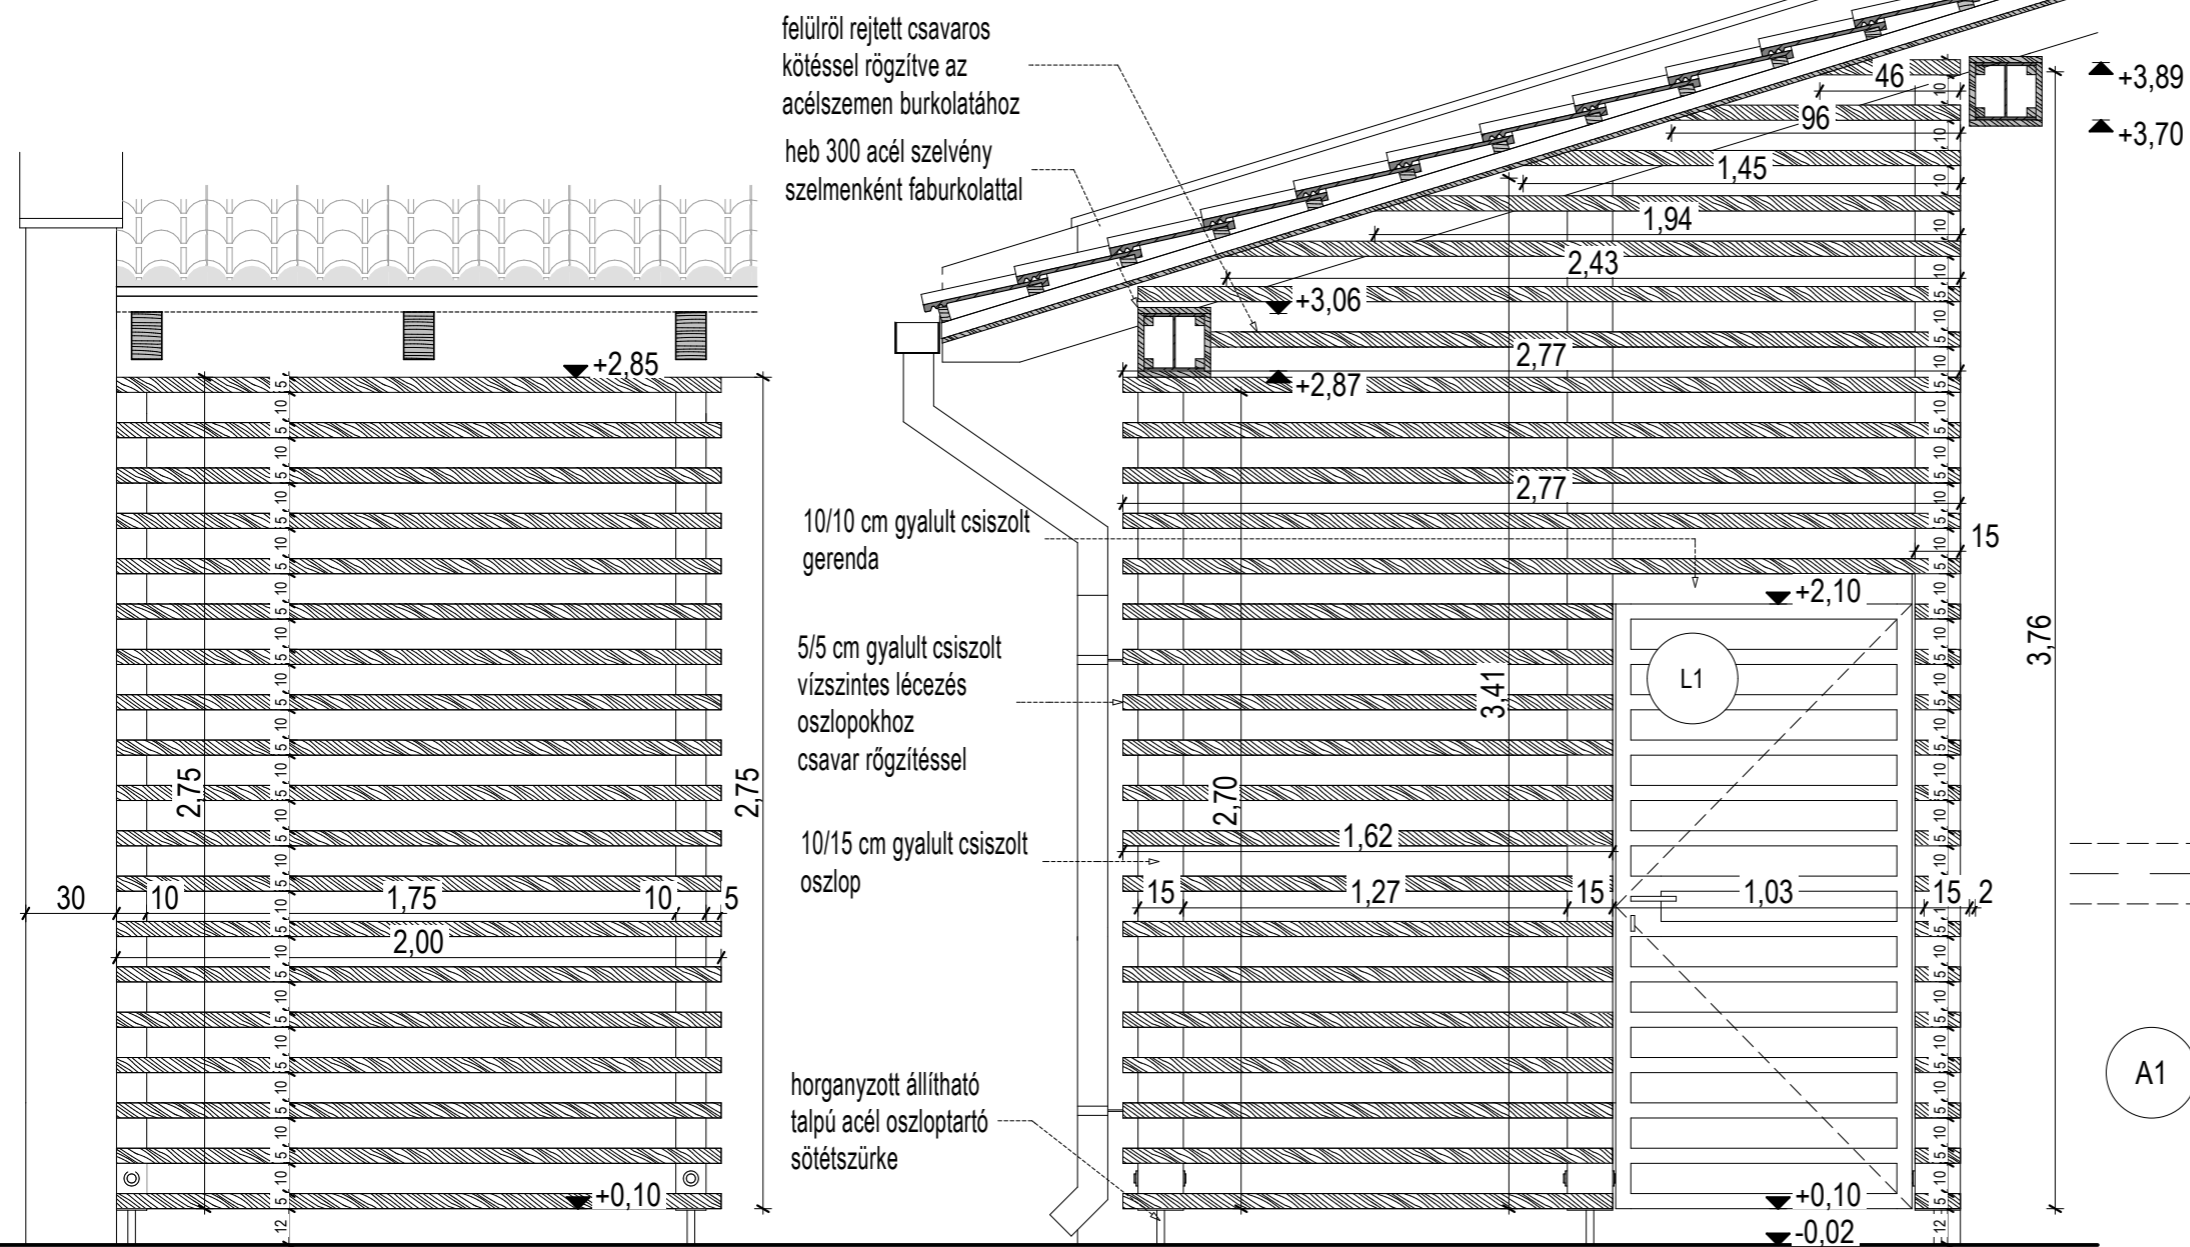

A1 BURKOLAT NÉZETRAJZ M 1:25

A2 BURKOLAT NÉZETRAJZ M 1:25

A-12
KERTI TÁROLÓ

KERTI TÁROLÓ ALAPRAJZ M 1:25

Faszervezetek 1 rtg. alapozó, favédőszer és 2 rtg. dió színű lazúr felületképzéssel kell ellátni