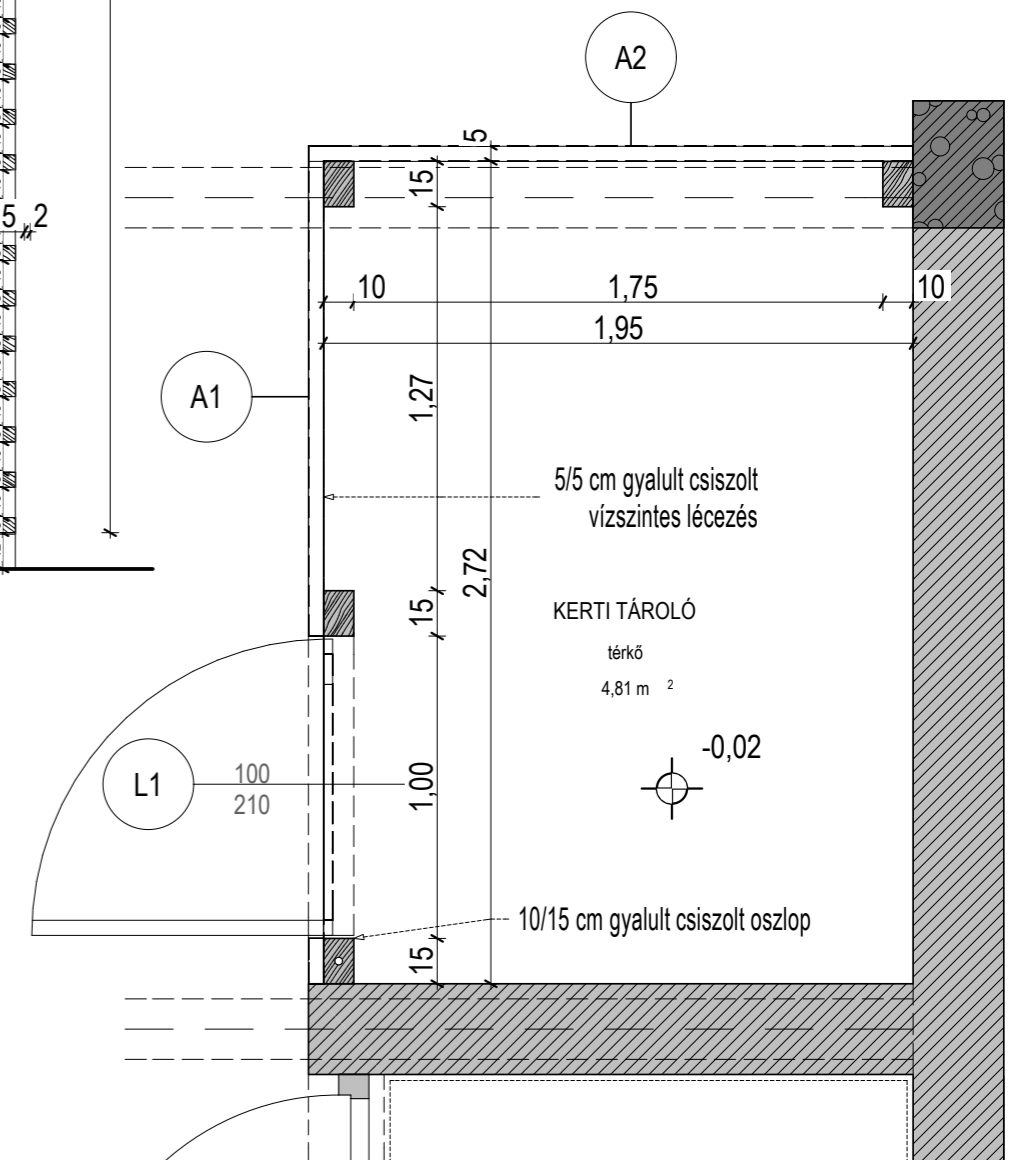

A1 BURKOLAT NÉZETRAJZ M 1:25

A2 BURKOLAT NÉZETRAJZ M 1:25

A-12
KERTI TÁROLÓ

KERTI TÁROLÓ ALAPRAJZ M 1:25

Faszervezetek 1 rtg. alapozó, favédőszer és 2 rtg. dió színű lazúr felületképzéssel kell ellátni